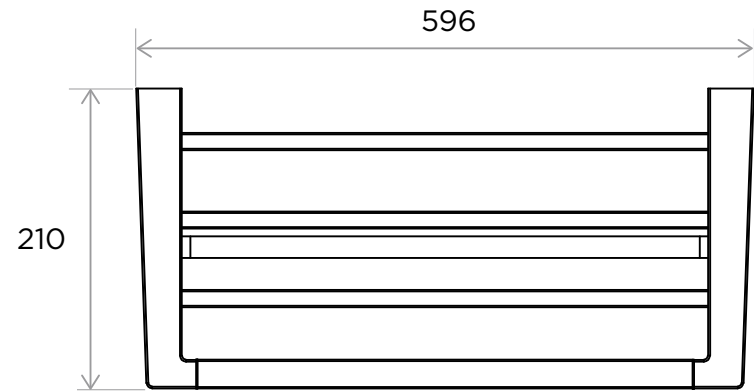

WeAre360°

> MEDIDAS EN MM.

COLECCIÓN

Accesorios
Noa

PRODUCTO

Portatollas con toallero

CÓDIGO / COLOR

- NOA-T/S-POL ● POLISHED CHROME
- NOA-T/S-BRU ● BRUSHED NICKLE
- NOA-T/S-SS ● STAINLESS STEEL
- NOA-T/S-GRA ● GRAPHITE
- NOA-T/S-BLA ● BLACK MATT CHROME
- NOA-T/S-ROS ● ROSE GOLD
- NOA-T/S-GOL ● GOLD
- NOA-T/S-BRA ● BRASS
- NOA-T/S-ABR ● ANTIQUE BRASS