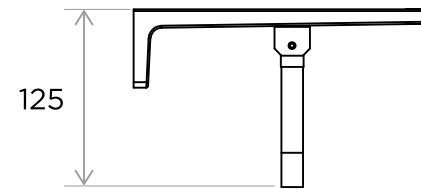

WeAre360°

> MEDIDAS EN MM.

COLECCIÓN

Accesorios
Noa

PRODUCTO

Portatollas con toallero

CÓDIGO / COLOR

- NOA-T/S-POL ● POLISHED CHROME
- NOA-T/S-BRU ● BRUSHED NICKLE
- NOA-T/S-SS ● STAINLESS STEEL
- NOA-T/S-GRA ● GRAPHITE
- NOA-T/S-BLA ● BLACK MATT CHROME
- NOA-T/S-ROS ● ROSE GOLD
- NOA-T/S-GOL ● GOLD
- NOA-T/S-BRA ● BRASS
- NOA-T/S-ABR ● ANTIQUE BRASS