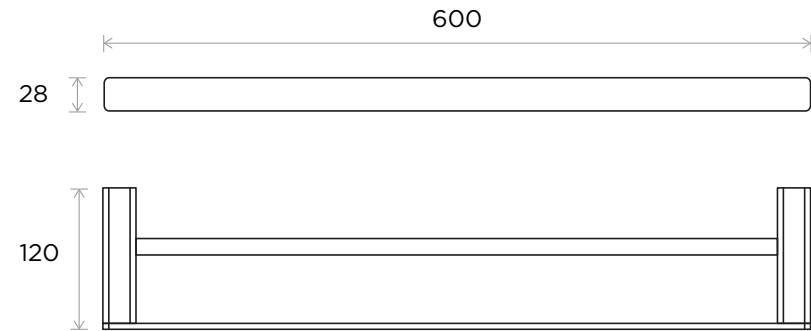

WeAre360°

> MEDIDAS EN MM.

COLECCIÓN

Accesorios
Pulse

PRODUCTO

Toallero doble

CÓDIGO / COLOR

- PUL-DOU-POL ● POLISHED CHROME
- PUL-DOU-BRU ● BRUSHED NICKLE
- PUL-DOU-SS ● STAINLESS STEEL
- PUL-DOU-GRA ● GRAPHITE
- PUL-DOU-BLA ● BLACK MATT CHROME
- PUL-DOU-ROS ● ROSE GOLD
- PUL-DOU-GOL ● GOLD
- PUL-DOU-BRA ● BRASS
- PUL-DOU-ABR ● ANTIQUE BRASS