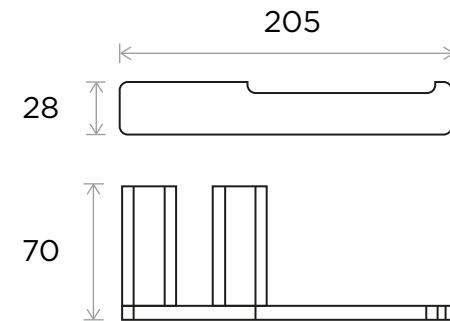

WeAre360°

> MEDIDAS EN MM.

COLECCIÓN

PRODUCTO

CÓDIGO / COLOR

Accesorios
Pulse

Portarrollos

- PUL-ROL-POL ● POLISHED CHROME
- PUL-ROL-BRU ● BRUSHED NICKLE
- PUL-ROL-SS ● STAINLESS STEEL
- PUL-ROL-GRA ● GRAPHITE
- PUL-ROL-BLA ● BLACK MATT CHROME
- PUL-ROL-ROS ● ROSE GOLD
- PUL-ROL-GOL ● GOLD
- PUL-ROL-BRA ● BRASS
- PUL-ROL-ABR ● ANTIQUE BRASS