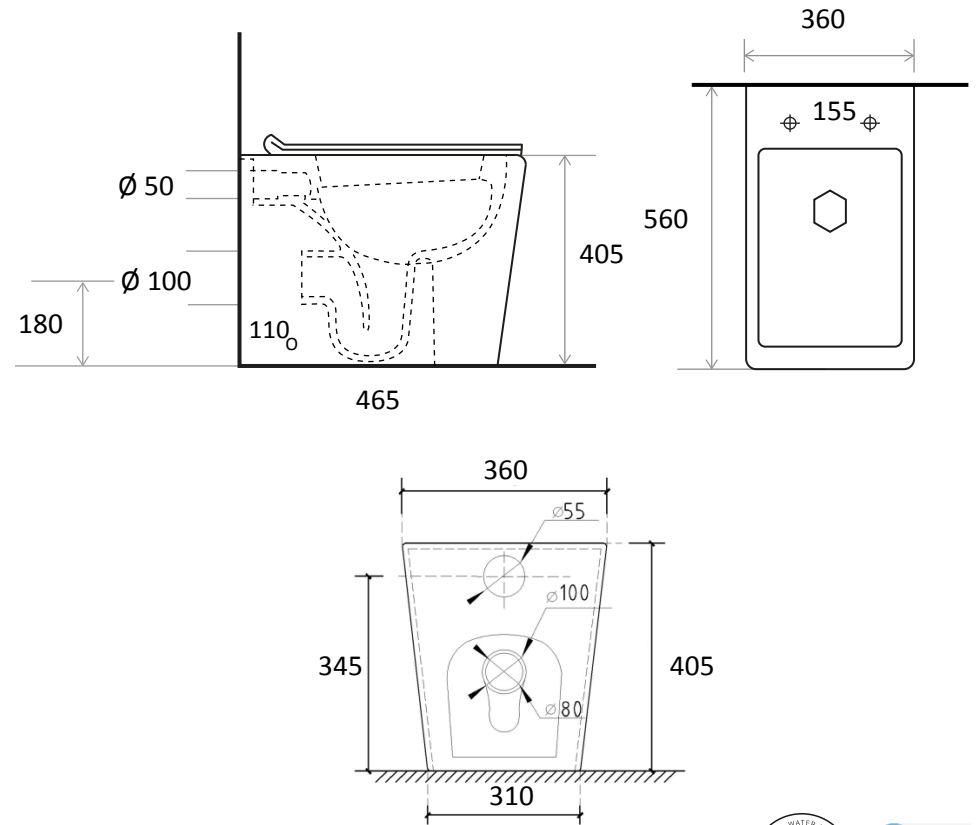

WeAre360°

> MEDIDAS EN MM.

IW[®]
INTERNATIONAL
WATER & WELLNESS

COLECCIÓN

Toilet
Adosado a pared

PRODUCTO

Roma
WC adosado a pared,
con asiento de cierre suave.

CÓDIGO

ROM-WC-BAC