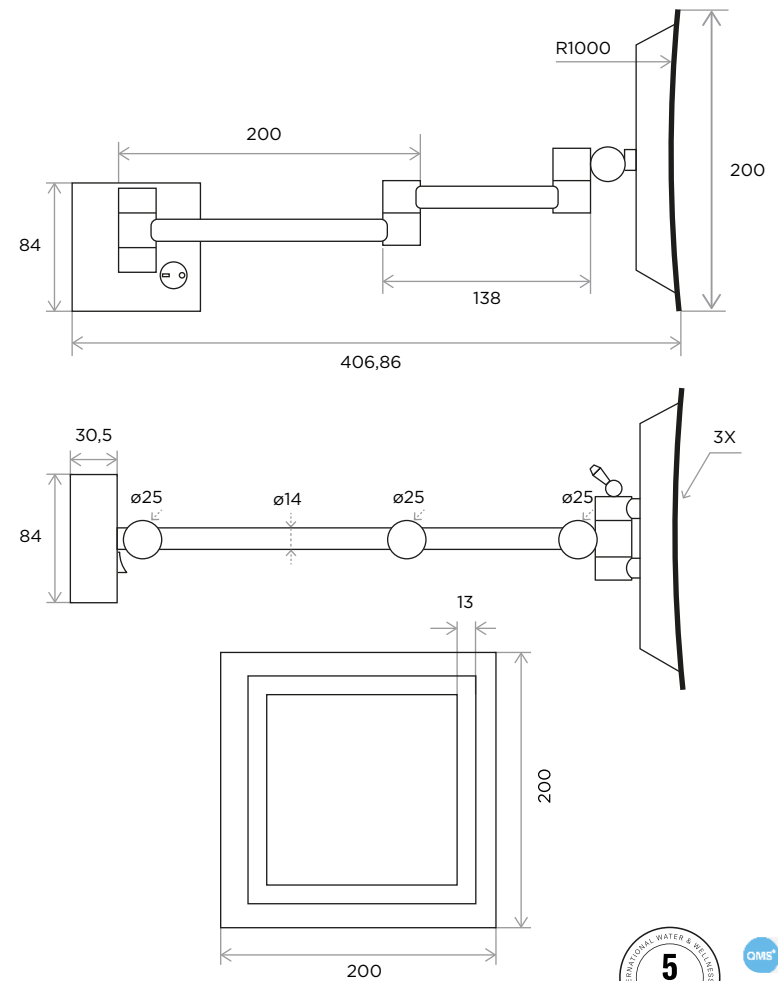

WeAre360°

> MEDIDAS EN MM.

**IW**<sup>®</sup>  
INTERNATIONAL  
WATER & WELLNESS

COLECCIÓN

**Accesorio  
Espejo - aumento**

PRODUCTO

**SMS Wall 4L22**  
Lupa 3x, brazo extensible, acabado cromado,  
luz led blanca, resistente al agua ip44.

CÓDIGO / COLOR

- SMS-WAL-4L22POL ● POLISHED CHROME
- SMS-WAL-4L22BRU ● BRUSHED NICKLE
- SMS-WAL-4L22BLA ● STAINLESS STEEL
- SMS-WAL-4L22GRA ● GRAPHITE
- SMS-WAL-4L22SS ● BLACK MATT CHROME
- SMS-WAL-4L22ROS ● ROSE GOLD
- SMS-WAL-4L22GOL ● GOLD
- SMS-WAL-4L22BRA ● BRASS