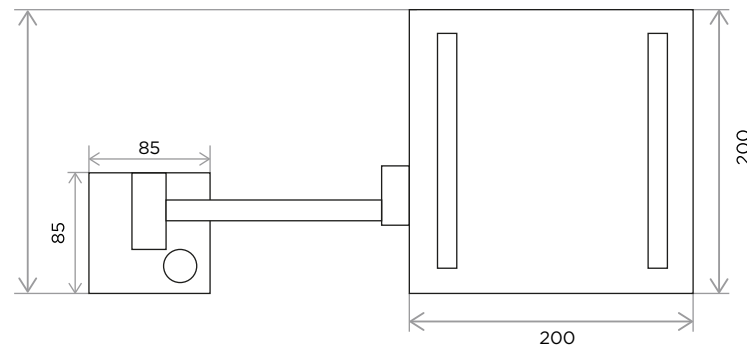

WeAre360°

> MEDIDAS EN MM.

IW[®]
INTERNATIONAL
WATER & WELLNESS

COLECCIÓN

Accesorio
Espejo - aumento

PRODUCTO

SMS Wall L22
Lupa 3x, brazo extensible, acabado cromado,
luz led blanca, resistente al agua ip44.

CÓDIGO / COLOR

- SMS-WAL-L22POL ● POLISHED CHROME
- SMS-WAL-L22BRU ● BRUSHED NICKLE
- SMS-WAL-L22BLA ● STAINLESS STEEL
- SMS-WAL-L22GRA ● GRAPHITE
- SMS-WAL-L22SS ● BLACK MATT CHROME
- SMS-WAL-L22ROS ● ROSE GOLD
- SMS-WAL-L22GOL ● GOLD
- SMS-WAL-L22BRA ● BRASS