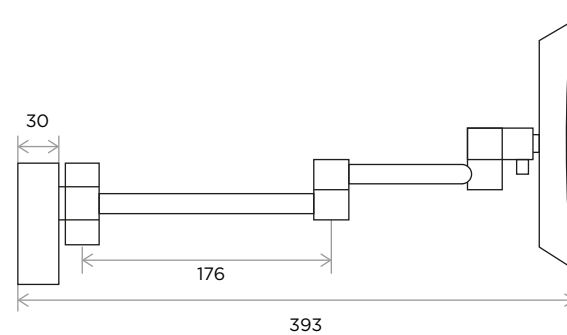

WeAre360°

> MEDIDAS EN MM.

IW[®]
INTERNATIONAL
WATER & WELLNESS

COLECCIÓN

Accesorio
Espejo - aumento

PRODUCTO

SMS Wall L22
Lupa 3x, brazo extensible, acabado cromado,
luz led blanca, resistente al agua ip44.

CÓDIGO / COLOR

- SMS-WAL-L22POL ● POLISHED CHROME
- SMS-WAL-L22BRU ● BRUSHED NICKLE
- SMS-WAL-L22BLA ● STAINLESS STEEL
- SMS-WAL-L22GRA ● GRAPHITE
- SMS-WAL-L22SS ● BLACK MATT CHROME
- SMS-WAL-L22ROS ● ROSE GOLD
- SMS-WAL-L22GOL ● GOLD
- SMS-WAL-L22BRA ● BRASS