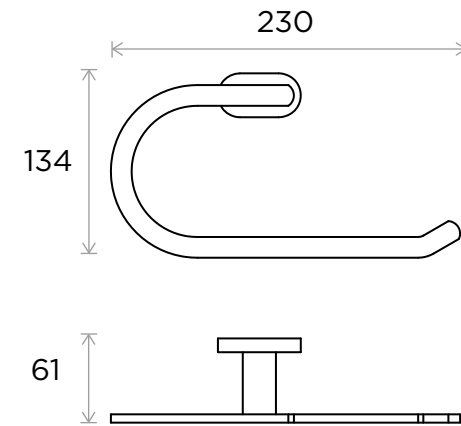

WeAre360°

> MEDIDAS EN MM.

**IW**<sup>®</sup>  
INTERNATIONAL  
WATER & WELLNESS

COLECCIÓN

**Accesorios  
Space**

PRODUCTO

**Toallero**

CÓDIGO / COLOR