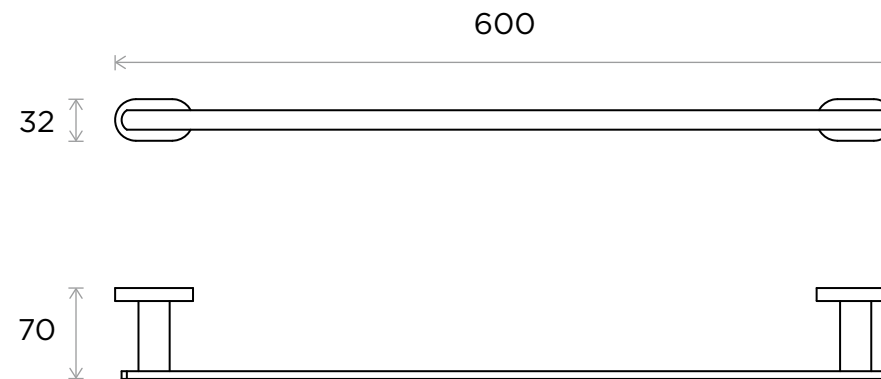

WeAre360°

> MEDIDAS EN MM.

IW[®]
INTERNATIONAL
WATER & WELLNESS

COLECCIÓN

**Accesorios
Space**

PRODUCTO

Toallero de lavabo

CÓDIGO / COLOR