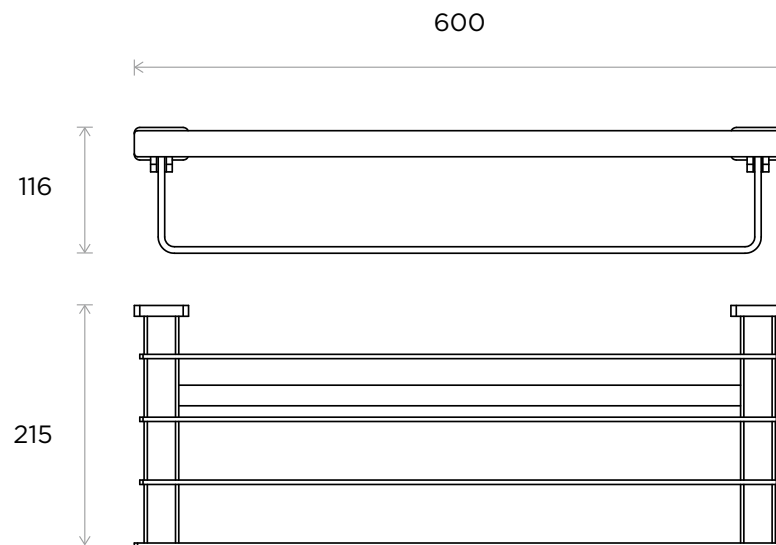

WeAre360°

> MEDIDAS EN MM.

COLECCIÓN

Accesorios  
Space

PRODUCTO

Portatoallas con toallero

CÓDIGO / COLOR

- SPA-T/S-POL ● POLISHED CHROME
- SPA-T/S-BRU ● BRUSHED NICKLE
- SPA-T/S-SS ● STAINLESS STEEL
- SPA-T/S-GRA ● GRAPHITE
- SPA-T/S-BLA ● BLACK MATT CHROME
- SPA-T/S-ROS ● ROSE GOLD
- SPA-T/S-GOL ● GOLD
- SPA-T/S-BRA ● BRASS
- SPA-T/S-ABR ● ANTIQUE BRASS