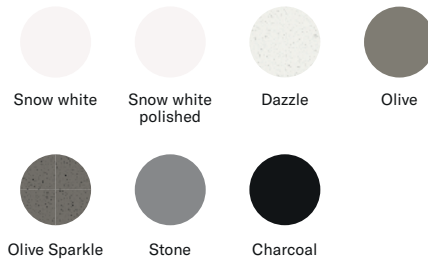

> MEDIDAS EN MM.

ACABADOS

CÓDIGOS

Snow white	SPL-T/L-WMAT
Snow white polished	SPL-T/L-WPOL
Dazzle	SPL-T/L-DAZ
Olive	SPL-T/L-OLI
Olive Sparkle	SPL-T/L-OSP
Stone	SPL-T/L-STO
Charcoal	SPL-T/L-CHA

Los colores son referencias aproximadas.
Debido a la naturaleza del producto, acabado a mano,
las dimensiones pueden variar ligeramente.