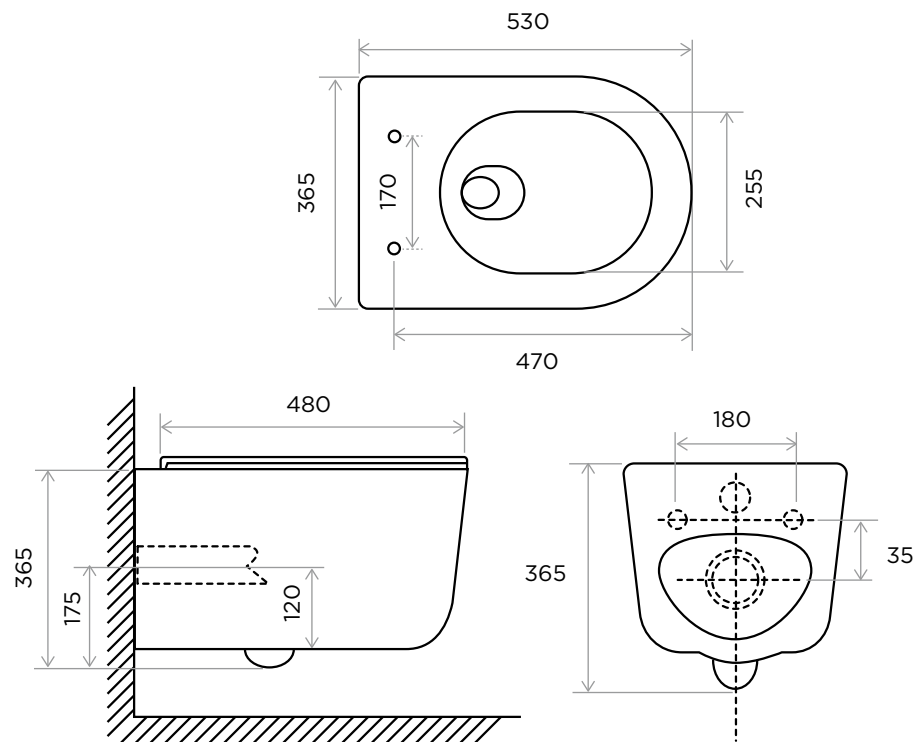

WeAre360°

> MEDIDAS EN MM.

IW[®]
INTERNATIONAL
WATER & WELLNESS

COLECCIÓN

**Toilet
Suspendido**

PRODUCTO

Tokyo
WC suspendido a pared,
con asiento de cierre suave.

CÓDIGO