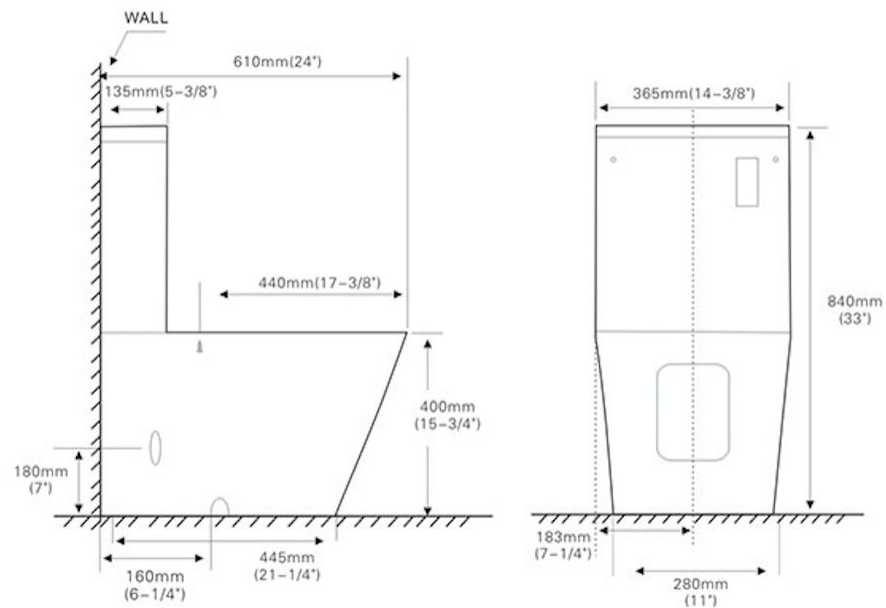

WeAre360°

> MEDIDAS EN MM.

**IW**<sup>®</sup>  
INTERNATIONAL  
WATER & WELLNESS

COLECCIÓN

**Toilet  
2 piezas**

PRODUCTO

**Twin**  
WC dos piezas, con asiento de cierre suave.  
Descarga doble 0,8/1,20 gpf. (3/5 lpf.)  
\*Sistema de doble descarga Geberit  
de 0,8 / 3 gpf (1,6 / 6 lpf.).

\*La tasa de descarga se puede ajustar  
según requisitos del cliente.

CÓDIGO

**TWI-WC-TWO**