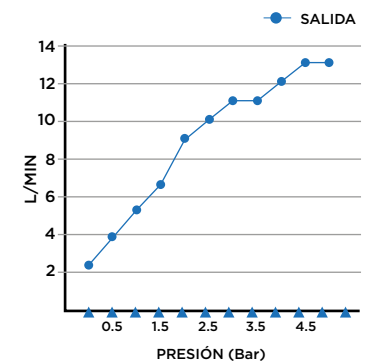

> MEDIDAS EN MM.

CÓDIGO / COLOR

A2.0S-2HWS-POL	●	POLISHED CHROME
A2.0S-2HWS-BRU	●	BRUSHED NICKLED
A2.0S-2HWS-SS	●	STAINLESS STEEL
A2.0S-2HWS-GRA	●	GRAPHITE
A2.0S-2HWS-BLA	●	BLACK MATT CHROME
A2.0S-2HWS-ROS	●	ROSE GOLD
A2.0S-2HWS-GOL	●	GOLD
A2.0S-2HWS-BRA	●	BRASS
A2.0S-2HWS-ABR	●	ANTIQUÉ BRASS

CONTENIDO DEL ENVÍO

MEZCLADOR DE LAVABO, GRIFO, 1 ASA + CONECTOR, KIT DE FIJACIÓN, MANUAL DE INSTALACIÓN, GUÍA DE CUIDADO Y MANTENIMIENTO

DATOS TÉCNICOS

PRODUCTO: ARC 2.0 S REPISA
 CLASE: MEZCLADOR MONOMANDO 2 ORIFICIOS DE REPISA CON CAÑO CENTRAL PARA LAVABO
 MATERIAL: BRASS
 TAMAÑO CONEXIÓN: 1/2"
 PRESIÓN: 0.2-5 BAR
 RMP: 0.5 BAR LP
 -
 MEZCLADOR DE LAVABO DE 2 AGUJEROS, DE MONTAJE EN CUBIERTA, MONOMANDO, CON AIREADOR DE FLUJO DE AGUA