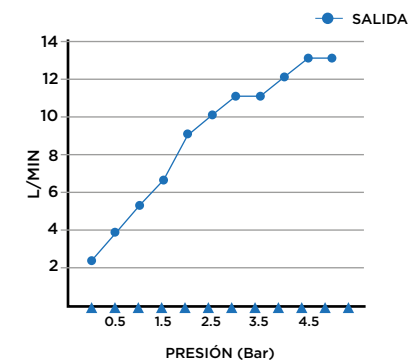

> MEDIDAS EN MM.

CÓDIGO / COLOR

- ARC-FSBM-POL ● POLISHED CHROME
- ARC-FSBM-BRU ● BRUSHED NICKLED
- ARC-FSBM-SS ● STAINLESS STEEL
- ARC-FSBM-GRA ● GRAPHITE
- ARC-FSBM-BLA ● BLACK MATT CHROME
- ARC-FSBM-ROS ● ROSE GOLD
- ARC-FSBM-GOL ● GOLD
- ARC-FSBM-BRA ● BRASS
- ARC-FSBM-ABR ● ANTIQUE BRASS

CONTENIDO DEL ENVÍO

- BASIN MIXER, FIXING KIT,
- INSTALLATION MANUAL
- CARE & MAINTENANCE GUIDE

DATOS TÉCNICOS

PRODUCTO: ARC BAÑERA
 CLASE: MEZCLADOR DE BAÑERA DE SUELO
 MATERIAL: BRASS
 TAMAÑO CONEXIÓN: 1/2"
 PRESIÓN: 0.2-5 BAR
 RMP: 2.5 BAR LP
 -
 MEZCLADOR DE BAÑERA, DE PIE, MONOMANDO
 CON AIREADOR DE FLUJO DE AGUA