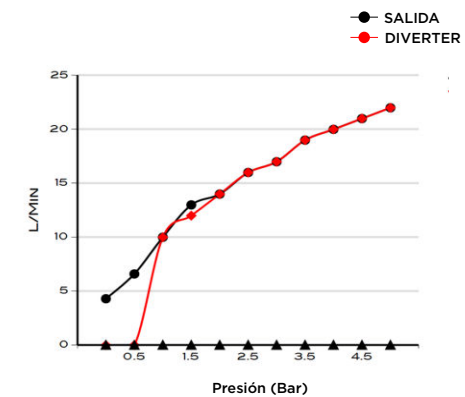

> MEDIDAS EN MM.

CÓDIGO / COLOR	
ART-TFW-POL	● POLISHED CHROME
ART-TFW-BRU	● BRUSHED NICKLED
ART-TFW-SS	● STAINLESS STEEL
ART-TFW-GRA	● GRAPHITE
ART-TFW-BLA	● BLACK MATT CHROME
ART-TFW-ROS	● ROSE GOLD
ART-TFW-GOL	● GOLD
ART-TFW-BRA	● BRASS
ART-TFW-ABR	● ANTIQUE BRASS

**DATOS TÉCNICOS**

PRODUCTO: ARC PARED PARA BAÑERA  
 CON CONTROL DE TEMPERATURA  
 CLASE: GRIFO MONOMANDO EXTERIOR PARA  
 BAÑERA CON CONTROL DE TEMPERATURA  
 MATERIAL: BRASS  
 TAMAÑO CONEXIÓN: 1/2"  
 PRESIÓN: 0.2-5 BAR  
 RMP: 0.5 BAR LP  
 -  
 GRIFO MONOMANDO EXTERIOR  
 DOS SALIDAS