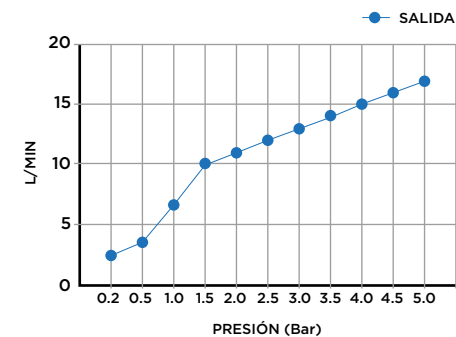

> MEDIDAS EN MM.

CÓDIGO / COLOR	
ARC-WWS-POL	● POLISHED CHROME
ARC-WWS-BRU	● BRUSHED NICKLED
ARC-WWS-SS	● STAINLESS STEEL
ARC-WWS-GRA	● GRAPHITE
ARC-WWS-BLA	● BLACK MATT CHROME
ARC-WWS-ROS	● ROSE GOLD
ARC-WWS-GOL	● GOLD
ARC-WWS-BRA	● BRASS
ARC-WWS-ABR	● ANTIQUE BRASS

**DATOS TÉCNICOS**

PRODUCTO: ARC 2.0 S PARED  
 CLASE: MEZCLADOR BIMANDO EMPOTRABLE  
 MATERIAL: BRASS  
 TAMAÑO CONEXIÓN: 1/2"  
 PRESIÓN: 0.2-5 BAR  
 RMP: 0.5 BAR LP  
 -  
 MEZCLADOR EMPOTRADO DE LAVABO, DE PARED,  
 BIMANDO CON AIREADOR DE FLUJO DE AGUA