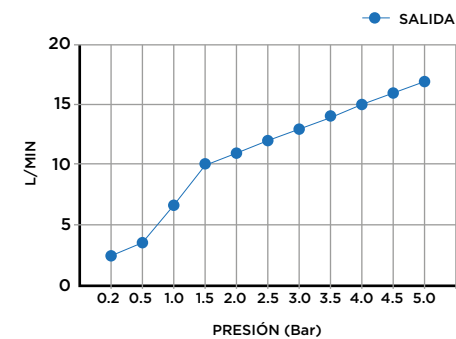

> MEDIDAS EN MM.

ECO 5 l/min · LEED 1.8 l/min

CÓDIGO / COLOR

- A21L-TAL-POL ● POLISHED CHROME
- A21L-TAL-BRU ● BRUSHED NICKLED
- A21L-TAL-SS ● STAINLESS STEEL
- A21L-TAL-GRA ● GRAPHITE
- A21L-TAL-BLA ● BLACK MATT CHROME
- A21L-TAL-ROS ● ROSE GOLD
- A21L-TAL-GOL ● GOLD
- A21L-TAL-BRA ● BRASS
- A2.1-TAL-ABR ● ANTIQUE BRASS

CONTENIDO DEL ENVÍO

GRIFO MONOMANDO · TUBOS FLEXIBLES 2 X 1/2"
 PLACA BASE · KIT DE FIJACIÓN
 GUÍA DE INSTALACIÓN · GUÍA MANTENIMIENTO

DATOS TÉCNICOS

PRODUCTO: ARC 2.1 L ALTO
 CLASE: MEZCLADOR MONOMANDO
 MATERIAL: BRASS
 TAMAÑO CONEXIÓN: 1/2"
 PRESIÓN: 0.2-5 BAR
 RMP: 0.5 BAR LP
 -
 MEZCLADOR MONOMANDO
 PARA LAVABO CON DESAGÜE
 AUTOMÁTICO