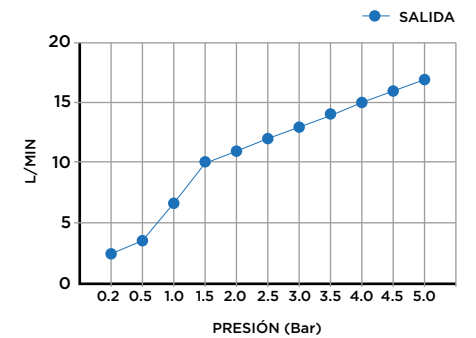

> MEDIDAS EN MM.

CÓDIGO / COLOR

ARC-TAP-POL	●	POLISHED CHROME
ARC-TAP-BRU	●	BRUSHED NICKLED
ARC-TAP-SS	●	STAINLESS STEEL
ARC-TAP-GRA	●	GRAPHITE
ARC-TAP-BLA	●	BLACK MATT CHROME
ARC-TAP-ROS	●	ROSE GOLD
ARC-TAP-GOL	●	GOLD
ARC-TAP-BRA	●	BRASS
ARC-TAP-ABR	●	ANTIQUÉ BRASS

CONTENIDO DEL ENVÍO

GRIFO MONOMANDO · TUBOS FLEXIBLES 2 X 1/2"  
PLACA BASE · KIT DE FIJACIÓN  
GUÍA DE INSTALACIÓN · GUÍA MANTENIMIENTO

DATOS TÉCNICOS

PRODUCTO: ARC  
CLASE: MEZCLADOR MONOMANDO  
MATERIAL: BRASS  
TAMAÑO CONEXIÓN: 1/2"  
PRESIÓN: 0.2-5 BAR  
RMP: 0.5 BAR LP  
-  
MEZCLADOR MONOMANDO  
PARA LAVABO CON DESAGÜE  
AUTOMÁTICO