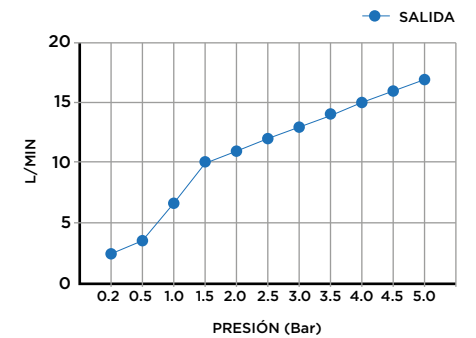

> MEDIDAS EN MM.

CÓDIGO / COLOR	
ARC-WAL-POL	● POLISHED CHROME
ARC-WAL-BRU	● BRUSHED NICKLED
ARC-WAL-SS	● STAINLESS STEEL
ARC-WAL-GRA	● GRAPHITE
ARC-WAL-BLA	● BLACK MATT CHROME
ARC-WAL-ROS	● ROSE GOLD
ARC-WAL-GOL	● GOLD
ARC-WAL-BRA	● BRASS
ARC-WAL-ABR	● ANTIQUE BRASS

DATOS TÉCNICOS

PRODUCTO: ARC PARED
 CLASE: MEZCLADOR MONOMANDO EMPOTRABLE
 MATERIAL: BRASS
 TAMAÑO CONEXIÓN: 1/2"
 PRESIÓN: 0.2-5 BAR
 RMP: 0.5 BAR LP
 -
 MEZCLADOR EMPOTRADO DE LAVABO DE PARED,
 MONOMANDO CON AIREADOR DE FLUJO DE AGUA