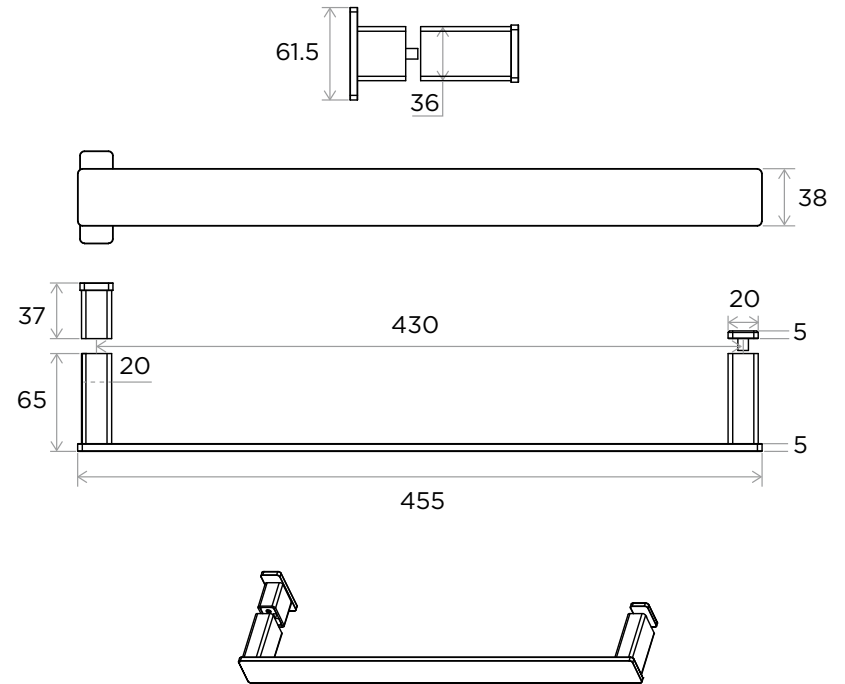

WeAre360°

> SIZES IN MM.

COLLECTION

Accessories  
Cuadro

PRODUCT

Shower door rail  
vertical handle

CODE / COLOUR

- CUA-SDRV-POL ● POLISHED CHROME
- CUA-SDRV-BRU ● BRUSHED NICKLE
- CUA-SDRV-SS ● STAINLESS STEEL
- CUA-SDRV-GRA ● GRAPHITE
- CUA-SDRV-BLA ● BLACK MATT CHROME
- CUA-SDRV-ROS ● ROSE GOLD
- CUA-SDRV-GOL ● GOLD
- CUA-SDRV-BRA ● BRASS
- CUA-SDRV-ABR ● ANTIQUE BRASS