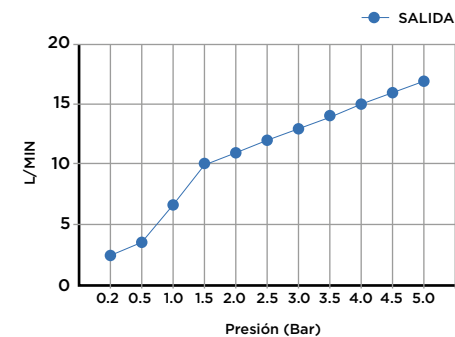

> MEDIDAS EN MM.

CÓDIGO / COLOR

- CUA-WAL-POL ● POLISHED CHROME
- CUA-WAL-BRU ● BRUSHED NICKLED
- CUA-WAL-SS ● STAINLESS STEEL
- CUA-WAL-GRA ● GRAPHITE
- CUA-WAL-BLA ● BLACK MATT CHROME
- CUA-WAL-ROS ● ROSE GOLD
- CUA-WAL-GOL ● GOLD
- CUA-WAL-BRA ● BRASS
- CUA-WAL-ABR ● ANTIQUE BRASS

CONTENIDO DEL ENVÍO

GRIFO MONOMANDO EMPOTRABLE
 PLACA BASE · KIT DE FIJACIÓN
 GUÍA DE INSTALACIÓN · GUÍA MANTENIMIENTO

DATOS TÉCNICOS

PRODUCTO: CUADRO PARED
 CLASE: MEZCLADOR MONOMANDO EMPOTRABLE
 MATERIAL: BRASS
 TAMAÑO CONEXIÓN: 1/2"
 PRESIÓN: 0.2-5 BAR
 RMP: 0.5 BAR LP
 -
 MEZCLADOR MONOMANDO
 EMPOTRABLE PARA LAVABO
 CON DESAGÜE AUTOMÁTICO