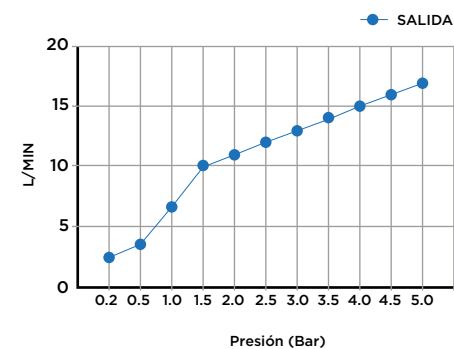

> MEDIDAS EN MM.

ECO 5 l/min · LEED 1.8 l/min

CÓDIGO / COLOR

- ICO-TAL-POL ● POLISHED CHROME
- ICO-TAL-BRU ● BRUSHED NICKLED
- ICO-TAL-SS ● STAINLESS STEEL
- ICO-TAL-GRA ● GRAPHITE
- ICO-TAL-BLA ● BLACK MATT CHROME
- ICO-TAL-ROS ● ROSE GOLD
- ICO-TAL-GOL ● GOLD
- ICO-TAL-BRA ● BRASS
- ICO-TAL-ABR ● ANTIQUE BRASS

CONTENIDO DEL ENVÍO

GRIFO MONOMANDO · TUBOS FLEXIBLES 2 X 1/2"
 PLACA BASE · KIT DE FIJACIÓN
 GUÍA DE INSTALACIÓN · GUÍA MANTENIMIENTO

DATOS TÉCNICOS

PRODUCTO: ICON ALTO
 CLASE: MEZCLADOR MONOMANDO
 MATERIAL: BRASS
 TAMAÑO CONEXIÓN: 1/2"
 PRESIÓN: 0.2-5 BAR
 RMP: 0.5 BAR LP
 -
 MEZCLADOR MONOMANDO
 PARA LAVABO CON DESAGÜE
 AUTOMÁTICO