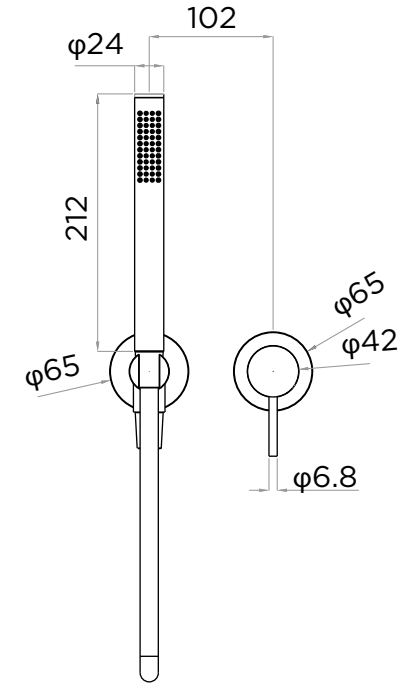

Min65-Max85

> MEDIDAS EN MM.

CÓDIGO / COLOR

A2S1SC-HS-POL	●	POLISHED CHROME
A2S1SC-HS-BRU	●	BRUSHED NICKLED
A2S1SC-HS-SS	●	STAINLESS STEEL
A2S1SC-HS-GRA	●	GRAPHITE
A2S1SC-HS-BLA	●	BLACK MATT CHROME
A2S1SC-HS-ROS	●	ROSE GOLD
A2S1SC-HS-GOL	●	GOLD
A2S1SC-HS-BRA	●	BRASS
A2S1SC-HS-ABR	●	ANTIQUÉ BRASS

DATOS TÉCNICOS

PRODUCTO: ARC 2.0S 1 SALIDA
 CLASE: MANDO DE DUCHA DE PARED
 MONOMANDO
 MATERIAL: BRASS
 TAMAÑO CONEXIÓN: 1/2"
 PRESIÓN: 0.2-5 BAR
 RMP: 0.5 BAR LP
 -
 MANDO DE DUCHA DE PARED
 MONOMANDO.

CONTENIDO DEL ENVÍO

VÁLVULA INTERNA · DUCHA DE MANO · MANDO
 GUÍA DE INSTALACIÓN · GUÍA MANTENIMIENTO

iwandw.com