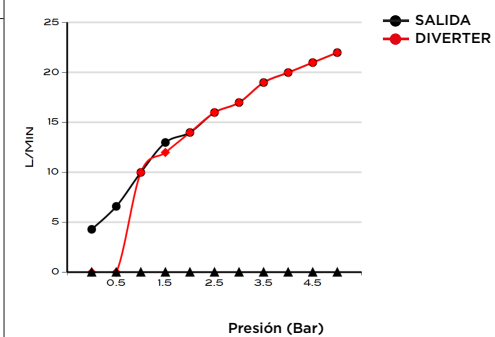

DATOS TÉCNICOS

PRODUCTO: ARC 2.0S 2 SALIDAS CON CAÑO
CLASE: MANDO DE DUCHA DE PARED
DOS MANDOS CON DUCHA DE MANO Y CAÑO
MATERIAL: BRASS
TAMAÑO CONEXIÓN: 1/2"
PRESIÓN: 0.2-5 BAR
RMP: 0.5 BAR LP

MANDO DE DUCHA DE PARED DE DOBLE FUNCIÓN CON DUCHA DE MANO Y CAÑO, DOBLE PALANCA, DESVIADOR DE GIRO.