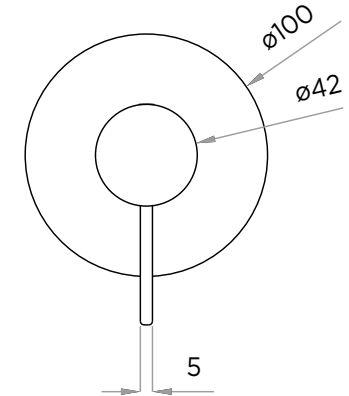

Min45-Max70

> MEDIDAS EN MM.

CÓDIGO / COLOR

A3.0-S/C-POL	●	POLISHED CHROME
A3.0-S/C-BRU	●	BRUSHED NICKLED
A3.0-S/C-SS	●	STAINLESS STEEL
A3.0-S/C-GRA	●	GRAPHITE
A3.0-S/C-BLA	●	BLACK MATT CHROME
A3.0-S/C-ROS	●	ROSE GOLD
A3.0-S/C-GOL	●	GOLD
A3.0-S/C-BRA	●	BRASS
A3.0-S/C-ABR	●	ANTIQUÉ BRASS

CONTENIDO DEL ENVÍO

VÁLVULA · MONOMANDO PARA DUCHA · KIT DE FIJACIÓN  
GUÍA DE INSTALACIÓN · GUÍA MANTENIMIENTO

DATOS TÉCNICOS

PRODUCTO: ARC 3.0 1 REDONDO  
CLASE: MEZCLADOR MONOMANDO EMPOTRABLE  
PARA DUCHA  
MATERIAL: BRASS  
TAMAÑO CONEXIÓN: 1/2"  
PRESIÓN: 0.2-5 BAR  
RMP: 0.5 BAR LP