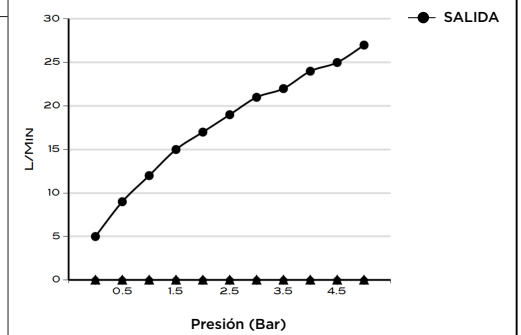

Min45-Max70

> MEDIDAS EN MM.

CÓDIGO / COLOR

A3.0-S/C-POL	●	POLISHED CHROME
A3.0-S/C-BRU	●	BRUSHED NICKLED
A3.0-S/C-SS	●	STAINLESS STEEL
A3.0-S/C-GRA	●	GRAPHITE
A3.0-S/C-BLA	●	BLACK MATT CHROME
A3.0-S/C-ROS	●	ROSE GOLD
A3.0-S/C-GOL	●	GOLD
A3.0-S/C-BRA	●	BRASS
A3.0-S/C-ABR	●	ANTIQUÉ BRASS

CONTENIDO DEL ENVÍO

VÁLVULA · MONOMANDO PARA DUCHA · KIT DE FIJACIÓN  
GUÍA DE INSTALACIÓN · GUÍA MANTENIMIENTO

DATOS TÉCNICOS

PRODUCTO: ARC 3.0 1 REDONDO  
CLASE: MEZCLADOR MONOMANDO EMPOTRABLE  
PARA DUCHA  
MATERIAL: BRASS  
TAMAÑO CONEXIÓN: 1/2"  
PRESIÓN: 0.2-5 BAR  
RMP: 0.5 BAR LP