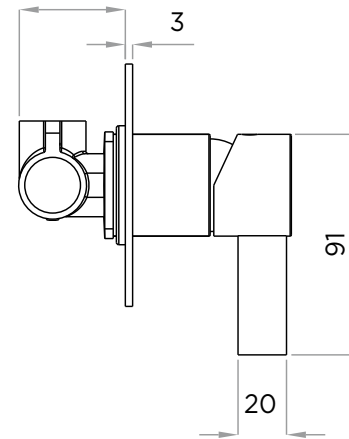

Min45-Max70

> MEDIDAS EN MM.

CÓDIGO / COLOR

A3.0-S/C-POL	●	POLISHED CHROME
A3.0-S/C-BRU	●	BRUSHED NICKLED
A3.0-S/C-SS	●	STAINLESS STEEL
A3.0-S/C-GRA	●	GRAPHITE
A3.0-S/C-BLA	●	BLACK MATT CHROME
A3.0-S/C-ROS	●	ROSE GOLD
A3.0-S/C-GOL	●	GOLD
A3.0-S/C-BRA	●	BRASS
A3.0-S/C-ABR	●	ANTIQUÉ BRASS

CONTENIDO DEL ENVÍO

VÁLVULA · MONOMANDO PARA DUCHA · KIT DE FIJACIÓN  
GUÍA DE INSTALACIÓN · GUÍA MANTENIMIENTO

DATOS TÉCNICOS

PRODUCTO: ARC 3.0 1 REDONDO  
CLASE: MEZCLADOR MONOMANDO EMPOTRABLE  
PARA DUCHA  
MATERIAL: BRASS  
TAMAÑO CONEXIÓN: 1/2"  
PRESIÓN: 0.2-5 BAR  
RMP: 0.5 BAR LP