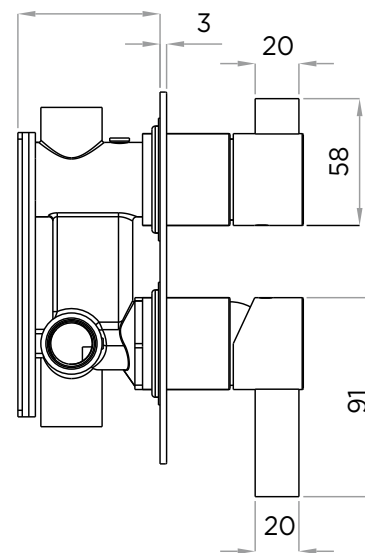

Min65-Max90

> MEDIDAS EN MM.

CÓDIGO / COLOR

- A3.0-2SC-POL ● POLISHED CHROME
- A3.0-2SC-BRU ● BRUSHED NICKLED
- A3.0-2SC-SS ● STAINLESS STEEL
- A3.0-2SC-GRA ● GRAPHITE
- A3.0-2SC-BLA ● BLACK MATT CHROME
- A3.0-2SC-ROS ● ROSE GOLD
- A3.0-2SC-GOL ● GOLD
- A3.0-2SC-BRA ● BRASS
- A3.0-2SC-ABR ● ANTIQUE BRASS

DATOS TÉCNICOS

PRODUCTO: ARC 3.0 2
 CLASE: MEZCLADOR MONOMANDO EMPOTRABLE
 PARA BAÑO/DUCHA CON DESVIADOR PARA
 DOS SALIDAS
 MATERIAL: BRASS
 TAMAÑO CONEXIÓN: 1/2"
 PRESIÓN: 0.2-5 BAR
 RMP: 1.0 BAR MP

CONTENIDO DEL ENVÍO