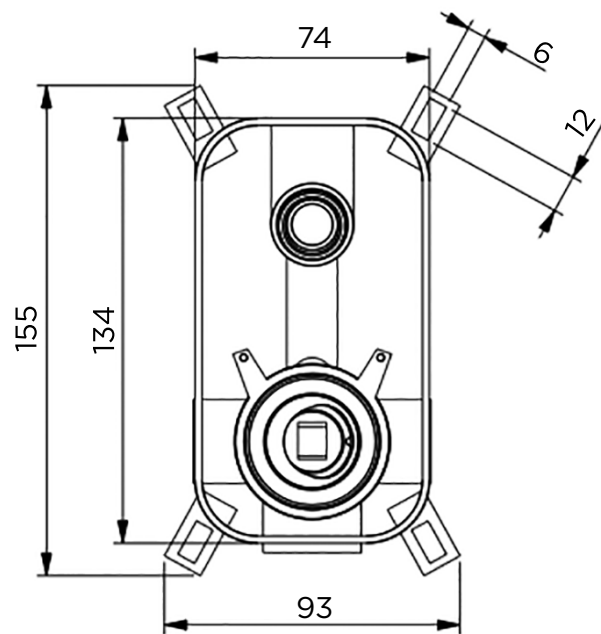

Min65-Max90

> MEDIDAS EN MM.

CÓDIGO / COLOR

- A3.0-2SC-POL ● POLISHED CHROME
- A3.0-2SC-BRU ● BRUSHED NICKLED
- A3.0-2SC-SS ● STAINLESS STEEL
- A3.0-2SC-GRA ● GRAPHITE
- A3.0-2SC-BLA ● BLACK MATT CHROME
- A3.0-2SC-ROS ● ROSE GOLD
- A3.0-2SC-GOL ● GOLD
- A3.0-2SC-BRA ● BRASS
- A3.0-2SC-ABR ● ANTIQUE BRASS

DATOS TÉCNICOS

PRODUCTO: ARC 3.0 2
 CLASE: MEZCLADOR MONOMANDO EMPOTRABLE
 PARA BAÑO/DUCHA CON DESVIADOR PARA
 DOS SALIDAS
 MATERIAL: BRASS
 TAMAÑO CONEXIÓN: 1/2"
 PRESIÓN: 0.2-5 BAR
 RMP: 1.0 BAR MP

CONTENIDO DEL ENVÍO

VÁLVULA · MONOMANDO PARA DUCHA Y DESVIADOR
 KIT DE FIJACIÓN · GUÍA DE INSTALACIÓN · GUÍA MANTENIMIENTO

iwandw.com

INTERNATIONAL
WATER & WELLNESS

PRODUCTO

Mando de baño/ducha

COLECCIÓN

Wellness

REFERENCIA