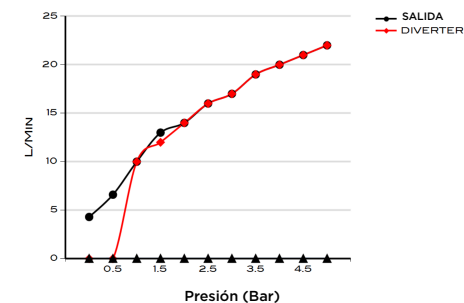

iwandw.com