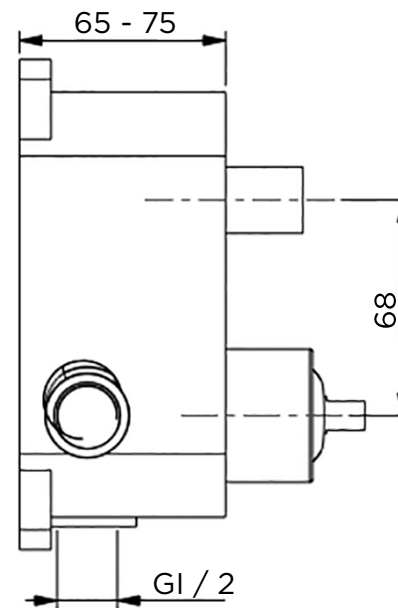

Min65-Max90

> MEDIDAS EN MM.

CÓDIGO / COLOR

- A3.0-2SC-POL ● POLISHED CHROME
- A3.0-2SC-BRU ● BRUSHED NICKLED
- A3.0-2SC-SS ● STAINLESS STEEL
- A3.0-2SC-GRA ● GRAPHITE
- A3.0-2SC-BLA ● BLACK MATT CHROME
- A3.0-2SC-ROS ● ROSE GOLD
- A3.0-2SC-GOL ● GOLD
- A3.0-2SC-BRA ● BRASS
- A3.0-2SC-ABR ● ANTIQUE BRASS

DATOS TÉCNICOS

PRODUCTO: ARC 3.0 2
 CLASE: MEZCLADOR MONOMANDO EMPOTRABLE
 PARA BAÑO/DUCHA CON DESVIADOR PARA
 DOS SALIDAS
 MATERIAL: BRASS
 TAMAÑO CONEXIÓN: 1/2"
 PRESIÓN: 0.2-5 BAR
 RMP: 1.0 BAR MP

CONTENIDO DEL ENVÍO

VÁLVULA · MONOMANDO PARA DUCHA Y DESVIADOR
 KIT DE FIJACIÓN · GUÍA DE INSTALACIÓN · GUÍA MANTENIMIENTO

iwandw.com

INTERNATIONAL
WATER & WELLNESS

PRODUCTO

Mando de baño/ducha

COLECCIÓN

Wellness

REFERENCIA