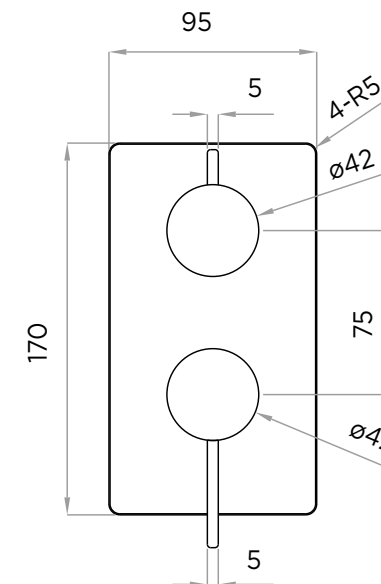

Min65-Max90

> MEDIDAS EN MM.

CÓDIGO / COLOR

- A3.0-2SC-POL ● POLISHED CHROME
- A3.0-2SC-BRU ● BRUSHED NICKLED
- A3.0-2SC-SS ● STAINLESS STEEL
- A3.0-2SC-GRA ● GRAPHITE
- A3.0-2SC-BLA ● BLACK MATT CHROME
- A3.0-2SC-ROS ● ROSE GOLD
- A3.0-2SC-GOL ● GOLD
- A3.0-2SC-BRA ● BRASS
- A3.0-2SC-ABR ● ANTIQUE BRASS

DATOS TÉCNICOS

PRODUCTO: ARC 3.0 2
 CLASE: MEZCLADOR MONOMANDO EMPOTRABLE
 PARA BAÑO/DUCHA CON DESVIADOR PARA
 DOS SALIDAS
 MATERIAL: BRASS
 TAMAÑO CONEXIÓN: 1/2"
 PRESIÓN: 0.2-5 BAR
 RMP: 1.0 BAR MP

CONTENIDO DEL ENVÍO