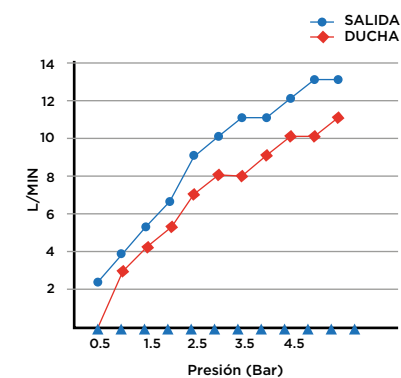

> MEDIDAS EN MM.

CÓDIGO Y COLOR

- ARC-SCEHS-POL ● POLISHED CHROME
- ARC-SCEHS-BRU ● BRUSHED NICKLED
- ARC-SCEHS-SS ● STAINLESS STEEL
- ARC-SCEHS-GRA ● GRAPHITE
- ARC-SCEHS-BLA ● BLACK MATT CHROME
- ARC-SCEHS-ROS ● ROSE GOLD
- ARC-SCEHS-GOL ● GOLD
- ARC-SCEHS-BRA ● BRASS
- ARC-SCEHS-ABR ● ANTIQUE BRASS

INFORMACIÓN TÉCNICA

PRODUCTO: ARC TERMO
 CLASE: CONJUNTO DE DUCHA VISTA CON DUCHA DE MANO
 MATERIAL: BRASS
 TAMAÑO BOCA: 1/2"
 PRESIÓN: 0.2-5 BAR
 RMP: 2.5 BAR LP

EL ENVÍO INCLUYE

CONJUNTO DE DUCHA, CABEZAL DE DUCHA Y MANGUERA,
 KIT DE FIJACIÓN, MANUAL DE INSTALACIÓN,
 GUÍA DE CUIDADO Y MANTENIMIENTO

iwandw.com

> SIZES IN MM.