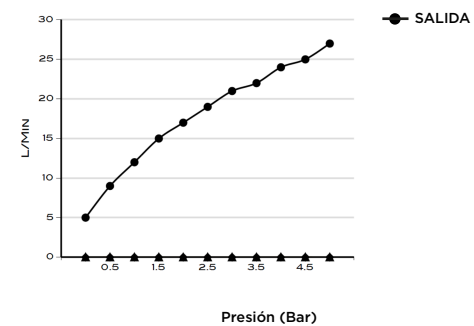

Min65-Max85

> MEDIDAS EN MM.

CÓDIGO / COLOR

- A2S1SCBP-HS-POL ● POLISHED CHROME
- A2S1SCBP-HS-BRU ● BRUSHED NICKLED
- A2S1SCBP-HS-SS ● STAINLESS STEEL
- A2S1SCBP-HS-GRA ● GRAPHITE
- A2S1SCBP-HS-BLA ● BLACK MATT CHROME
- A2S1SCBP-HS-ROS ● ROSE GOLD
- A2S1SCBP-HS-GOL ● GOLD
- A2S1SCBP-HS-BRA ● BRASS
- A2S1SCBP-HS-ABR ● ANTIQUE BRASS

CONTENIDO DEL ENVÍO

VÁLVULA INTERNA · DUCHA DE MANO · MANDO
GUÍA DE INSTALACIÓN · GUÍA MANTENIMIENTO

DATOS TÉCNICOS

PRODUCTO: ARC 2.0S 1 SALIDA
CLASE: MANDO DE DUCHA DE PARED
MONOMANDO CON PLACA TRASERA
MATERIAL: BRASS
TAMAÑO CONEXIÓN: 1/2"
PRESIÓN: 0.2-5 BAR
RMP: 0.5 BAR LP
-
MANDO DE DUCHA DE PARED
MONOMANDO, PLACA TRASERA