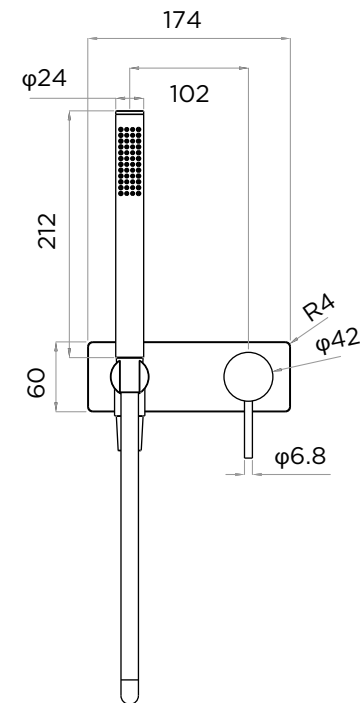

Min65-Max85

> MEDIDAS EN MM.

CÓDIGO / COLOR

- A2S1SCBP-HS-POL ● POLISHED CHROME
- A2S1SCBP-HS-BRU ● BRUSHED NICKLED
- A2S1SCBP-HS-SS ● STAINLESS STEEL
- A2S1SCBP-HS-GRA ● GRAPHITE
- A2S1SCBP-HS-BLA ● BLACK MATT CHROME
- A2S1SCBP-HS-ROS ● ROSE GOLD
- A2S1SCBP-HS-GOL ● GOLD
- A2S1SCBP-HS-BRA ● BRASS
- A2S1SCBP-HS-ABR ● ANTIQUE BRASS

CONTENIDO DEL ENVÍO

VÁLVULA INTERNA · DUCHA DE MANO · MANDO
GUÍA DE INSTALACIÓN · GUÍA MANTENIMIENTO

DATOS TÉCNICOS

PRODUCTO: ARC 2.0S 1 SALIDA
CLASE: MANDO DE DUCHA DE PARED
MONOMANDO CON PLACA TRASERA
MATERIAL: BRASS
TAMAÑO CONEXIÓN: 1/2"
PRESIÓN: 0.2-5 BAR
RMP: 0.5 BAR LP
-
MANDO DE DUCHA DE PARED
MONOMANDO, PLACA TRASERA