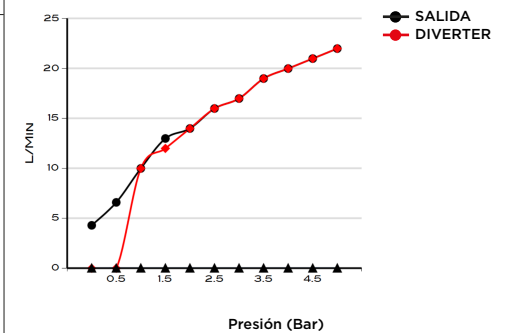

> MEDIDAS EN MM.

CÓDIGO / COLOR

- A2S2SCBP-HSSP-POL ● POLISHED CHROME
- A2S2SCBP-HSSP-BRU ● BRUSHED NICKLED
- A2S2SCBP-HSSP-SS ● STAINLESS STEEL
- A2S2SCBP-HSSP-GRA ● GRAPHITE
- A2S2SCBP-HSSP-BLA ● BLACK MATT CHROME
- A2S2SCBP-HSSP-ROS ● ROSE GOLD
- A2S2SCBP-HSSP-GOL ● GOLD
- A2S2SCBP-HSSP-BRA ● BRASS
- A2S2SCBP-HSSP-ABR ● ANTIQUE BRASS

CONTENIDO DEL ENVÍO

VÁLVULA INTERNA · DUCHA DE MANO
 MANDOS · CAÑO · PLACA TRASERA
 GUÍA DE INSTALACIÓN · GUÍA MANTENIMIENTO

DATOS TÉCNICOS

PRODUCTO: ARC 2.0S 2 SALIDAS CON CAÑO
 CLASE: MANDO DE DUCHA DE PARED
 DOS MANDOS CON DUCHA DE MANO Y CAÑO
 MATERIAL: BRASS
 TAMAÑO CONEXIÓN: 1/2"
 PRESIÓN: 0.2-5 BAR
 RMP: 0.5 BAR LP
 -
 MANDO DE DUCHA DE PARED DE DOBLE FUNCIÓN CON DUCHA
 DE MANO Y CAÑO, PLACA TRASERA