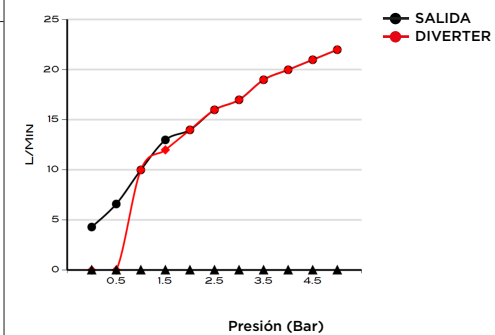

DATOS TÉCNICOS

PRODUCTO: ARC 2.0S 2 SALIDAS
CLASE: MANDO DE DUCHA DE PARED
DOS MÁNDOS CON DUCHA DE MANO
Y PLACA TRASERA
MATERIAL: BRASS
TAMAÑO CONEXIÓN: 1/2"
PRESIÓN: 0.2-5 BAR
RMP: 0.5 BAR LP

MANDO DE DUCHA DE PARED DE DOBLE FUNCIÓN CON DUCHA DE MANO Y PLACA TRASERA