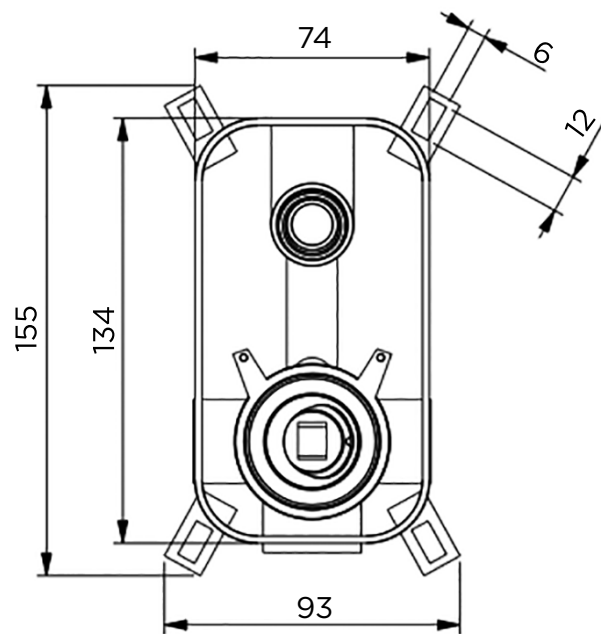

> MEDIDAS EN MM.

CÓDIGO / COLOR

- ARC2-TSC-POL ● POLISHED CHROME
- ARC2-TSC-BRU ● BRUSHED NICKLED
- ARC2-TSC-SS ● STAINLESS STEEL
- ARC2-TSC-GRA ● GRAPHITE
- ARC2-TSC-BLA ● BLACK MATT CHROME
- ARC2-TSC-ROS ● ROSE GOLD
- ARC2-TSC-GOL ● GOLD
- ARC2-TSC-BRA ● BRASS
- ARC2-TSC-ABR ● ANTIQUE BRASS

DATOS TÉCNICOS

PRODUCTO: ARCO 2 TERMO  
 CLASE: VÁLVULA DE PARED DESVIADOR DE GIRO  
 PARA 2 SALIDAS  
 MATERIAL: BRASS  
 TAMAÑO CONEXIÓN: 1/2"  
 PRESIÓN: 0.2-5 BAR  
 RMP: 1.0 BAR M P

CONTENIDO DEL ENVÍO

VÁLVULA · MANGO DE PLACA EXTERNA  
 KIT DE FIJACIÓN · MANGO DESVIADOR  
 GUÍA DE INSTALACIÓN MANUAL DE CUIDADO Y MANTENIMIENTO

PRODUCTO

COLECCIÓN

REFERENCIA

Mando de baño/ducha

Wellness

Arc 2 Thermo / Universal Box