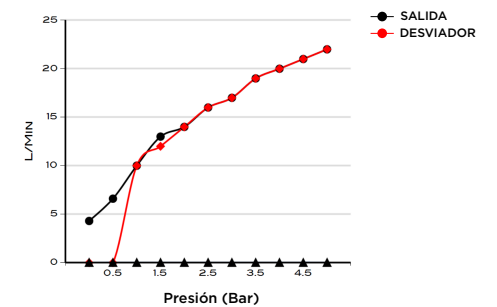

> MEDIDAS EN MM.

CÓDIGO / COLOR

- ARC2-TSC-POL ● POLISHED CHROME
- ARC2-TSC-BRU ● BRUSHED NICKLED
- ARC2-TSC-SS ● STAINLESS STEEL
- ARC2-TSC-GRA ● GRAPHITE
- ARC2-TSC-BLA ● BLACK MATT CHROME
- ARC2-TSC-ROS ● ROSE GOLD
- ARC2-TSC-GOL ● GOLD
- ARC2-TSC-BRA ● BRASS
- ARC2-TSC-ABR ● ANTIQUE BRASS

DATOS TÉCNICOS

PRODUCTO: ARCO 2 TERMO  
 CLASE: VÁLVULA DE PARED DESVIADOR DE GIRO  
 PARA 2 SALIDAS  
 MATERIAL: BRASS  
 TAMAÑO CONEXIÓN: 1/2"  
 PRESIÓN: 0.2-5 BAR  
 RMP: 1.0 BAR M P

CONTENIDO DEL ENVÍO