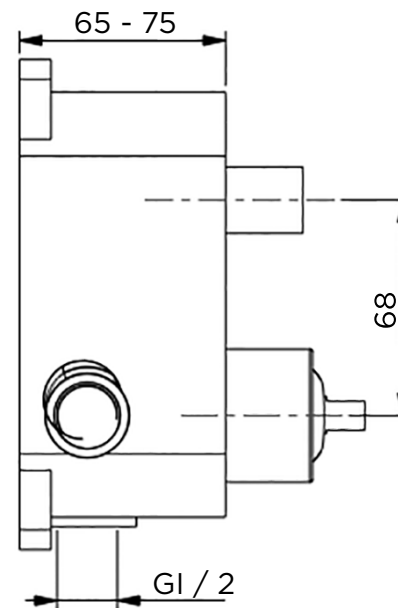

> MEDIDAS EN MM.

CÓDIGO / COLOR

- ARC2-TSC-POL ● POLISHED CHROME
- ARC2-TSC-BRU ● BRUSHED NICKLED
- ARC2-TSC-SS ● STAINLESS STEEL
- ARC2-TSC-GRA ● GRAPHITE
- ARC2-TSC-BLA ● BLACK MATT CHROME
- ARC2-TSC-ROS ● ROSE GOLD
- ARC2-TSC-GOL ● GOLD
- ARC2-TSC-BRA ● BRASS
- ARC2-TSC-ABR ● ANTIQUE BRASS

DATOS TÉCNICOS

PRODUCTO: ARCO 2 TERMO  
 CLASE: VÁLVULA DE PARED DESVIADOR DE GIRO  
 PARA 2 SALIDAS  
 MATERIAL: BRASS  
 TAMAÑO CONEXIÓN: 1/2"  
 PRESIÓN: 0.2-5 BAR  
 RMP: 1.0 BAR M P

CONTENIDO DEL ENVÍO

VÁLVULA · MANGO DE PLACA EXTERNA  
 KIT DE FIJACIÓN · MANGO DESVIADOR  
 GUÍA DE INSTALACIÓN MANUAL DE CUIDADO Y MANTENIMIENTO

PRODUCTO

COLECCIÓN

REFERENCIA

Mando de baño/ducha

Wellness

Arc 2 Thermo / Universal Box