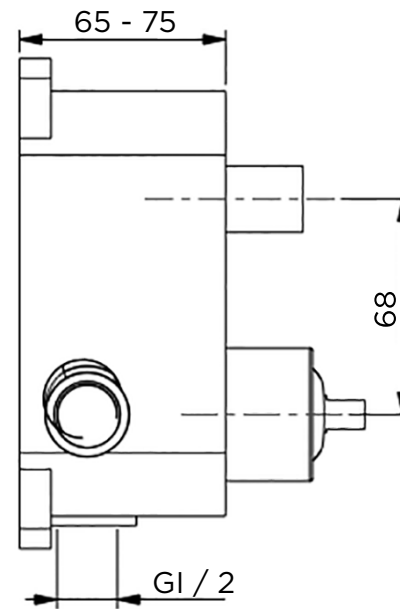

> MEDIDAS EN MM.

CÓDIGO / COLOR

AR2R-TSC-POL	●	POLISHED CHROME
AR2R-TSC-BRU	●	BRUSHED NICKLED
AR2R-TSC-SS	●	STAINLESS STEEL
AR2R-TSC-GRA	●	GRAPHITE
AR2R-TSC-BLA	●	BLACK MATT CHROME
AR2R-TSC-ROS	●	ROSE GOLD
AR2R-TSC-GOL	●	GOLD
AR2R-TSC-BRA	●	BRASS
AR2R-TSC-ABR	●	ANTIQUÉ BRASS

CONTENIDO DEL ENVÍO

VÁLVULA · PLACA EXTERNA  
MANGO · KIT DE FIJACIÓN · MANGO DESVIADOR  
GUÍA DE INSTALACIÓN  
MANUAL DE CUIDADO Y MANTENIMIENTO

DATOS TÉCNICOS

COLECCIÓN: WELLNESS / SHOWER CONTROL  
PRODUCTO: ARC 2 R THERMO  
DESVIADOR DE GIRO PARA 2 SALIDAS  
MATERIAL: BRASS  
TAMAÑO CONEXIÓN: 1/2"  
PRESIÓN: 0.2-5 BAR  
RMP: 1.0 BAR MP

iwandw.com

INTERNATIONAL  
WATER & WELLNESS

PRODUCT

**Shower Controls**

COLLECTION

**Wellness**

REFERENCE

**Arc 2 R Thermo / Universal Box**