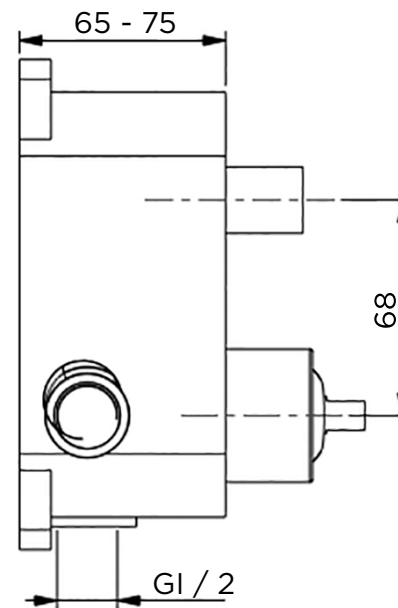

IW®

INTERNATIONAL
WATER & WELLNESS

PRODUCTO

COLECCIÓN

REFERENCIA

Mando de baño/ducha

Wellness

Arc 2 / Universal Box