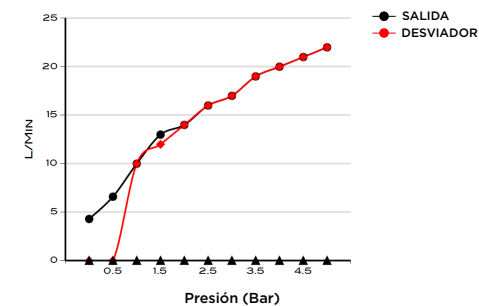

> MEDIDAS EN MM.

CÓDIGO / COLOR

AR2-S/C-POL	●	POLISHED CHROME
AR2-S/C-BRU	●	BRUSHED NICKLED
AR2-S/C-SS	●	STAINLESS STEEL
AR2-S/C-GRA	●	GRAPHITE
AR2-S/C-BLA	●	BLACK MATT CHROME
AR2-S/C-ROS	●	ROSE GOLD
AR2-S/C-GOL	●	GOLD
AR2-S/C-BRA	●	BRASS
AR2-S/C-ABR	●	ANTIQUÉ BRASS

CONTENIDO DEL ENVÍO

VÁLVULA · MONOMANDO PARA DUCHA Y DESVIADOR
KIT DE FIJACIÓN · GUÍA DE INSTALACIÓN · GUÍA MANTENIMIENTO

DATOS TÉCNICOS

PRODUCTO: ARC 2
CLASE: MEZCLADOR MONOMANDO EMPOTRABLE
PARA BAÑO/DUCHA CON DESVIADOR PARA
DOS SALIDAS
MATERIAL: BRASS
TAMAÑO CONEXIÓN: 1/2"
PRESIÓN: 0.2-5 BAR
RMP: 1.0 BAR MP