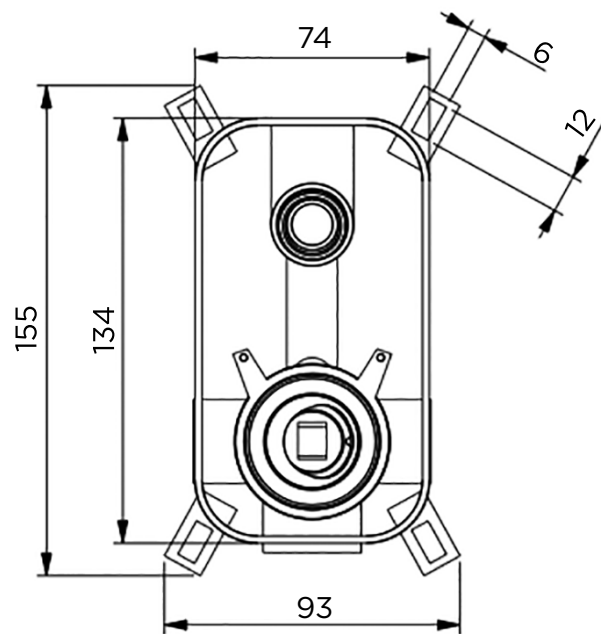

IW®

INTERNATIONAL
WATER & WELLNESS

PRODUCTO

COLECCIÓN

REFERENCIA

Mando de baño/ducha

Wellness

Arc 2 / Universal Box