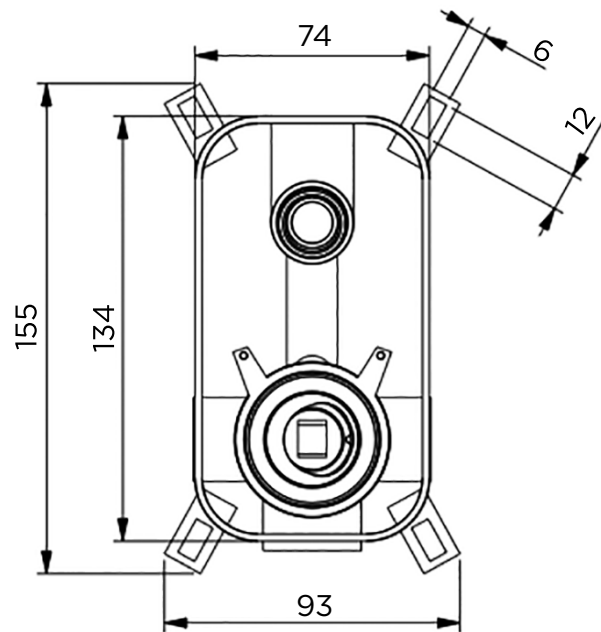

IW®

INTERNATIONAL
WATER & WELLNESS

PRODUCTO

COLECCIÓN

REFERENCIA

Mando de baño/ducha

Wellness

Cosmo 2 / Universal Box