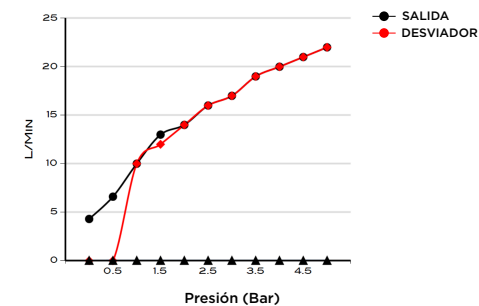

> MEDIDAS EN MM.

CÓDIGO / COLOR

CO2-S/C-POL	●	POLISHED CHROME
CO2-S/C-BRU	●	BRUSHED NICKLED
CO2-S/C-SS	●	STAINLESS STEEL
CO2-S/C-GRA	●	GRAPHITE
CO2-S/C-BLA	●	BLACK MATT CHROME
CO2-S/C-ROS	●	ROSE GOLD
CO2-S/C-GOL	●	GOLD
CO2-S/C-BRA	●	BRASS
CO2-S/C-ABR	●	ANTIQUÉ BRASS

CONTENIDO DEL ENVÍO

VÁLVULA · MONOMANDO PARA DUCHA Y DESVIADOR
KIT DE FIJACIÓN · GUÍA DE INSTALACIÓN · GUÍA MANTENIMIENTO

DATOS TÉCNICOS

PRODUCTO: COSMO 2
CLASE: MEZCLADOR MONOMANDO EMPOTRABLE
PARA BAÑO/DUCHA CON DESVIADOR PARA
DOS SALIDAS
MATERIAL: BRASS
TAMAÑO CONEXIÓN: 1/2"
PRESIÓN: 0.2-5 BAR
RMP: 1.0 BAR MP