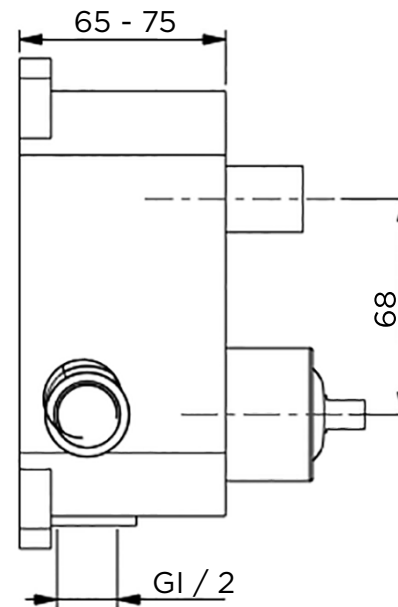

> MEDIDAS EN MM.

CÓDIGO / COLOR

- CU2-S/C-POL ● POLISHED CHROME
- CU2-S/C-BRU ● BRUSHED NICKLED
- CU2-S/C-SS ● STAINLESS STEEL
- CU2-S/C-GRA ● GRAPHITE
- CU2-S/C-BLA ● BLACK MATT CHROME
- CU2-S/C-ROS ● ROSE GOLD
- CU2-S/C-GOL ● GOLD
- CU2-S/C-BRA ● BRASS
- CU2-S/C-ABR ● ANTIQUE BRASS

CONTENIDO DEL ENVÍO

VÁLVULA · MONOMANDO PARA DUCHA Y DESVIADOR
 KIT DE FIJACIÓN · GUÍA DE INSTALACIÓN · GUÍA MANTENIMIENTO

DATOS TÉCNICOS

PRODUCTO: CUADRO 2
 CLASE: MEZCLADOR MONOMANDO EMPOTRABLE
 PARA BAÑO/DUCHA CON DESVIADOR PARA
 DOS SALIDAS
 MATERIAL: BRASS
 TAMAÑO CONEXIÓN: 1/2"
 PRESIÓN: 0.2-5 BAR
 RMP: 1.0 BAR MP

iwandw.com

INTERNATIONAL
WATER & WELLNESS

PRODUCTO

COLECCIÓN

REFERENCIA

Mando de baño/ducha

Wellness

Caudro 2 / Universal Box