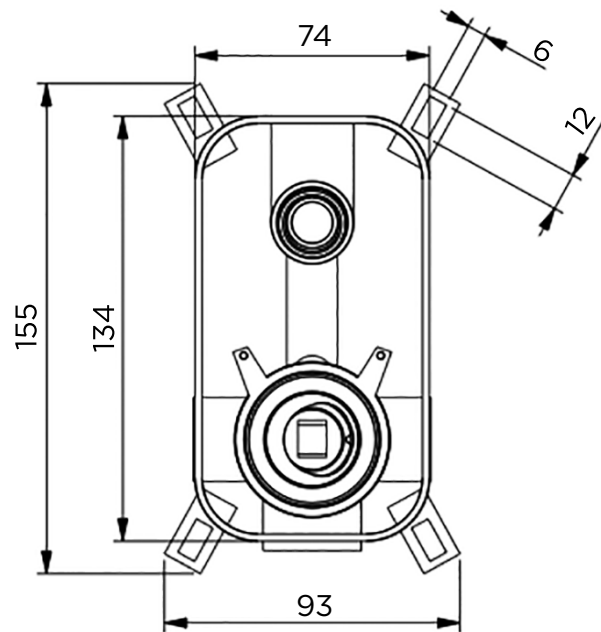

> MEDIDAS EN MM.

CÓDIGO / COLOR

- CU2-S/C-POL ● POLISHED CHROME
- CU2-S/C-BRU ● BRUSHED NICKLED
- CU2-S/C-SS ● STAINLESS STEEL
- CU2-S/C-GRA ● GRAPHITE
- CU2-S/C-BLA ● BLACK MATT CHROME
- CU2-S/C-ROS ● ROSE GOLD
- CU2-S/C-GOL ● GOLD
- CU2-S/C-BRA ● BRASS
- CU2-S/C-ABR ● ANTIQUE BRASS

CONTENIDO DEL ENVÍO

VÁLVULA · MONOMANDO PARA DUCHA Y DESVIADOR
 KIT DE FIJACIÓN · GUÍA DE INSTALACIÓN · GUÍA MANTENIMIENTO

DATOS TÉCNICOS

PRODUCTO: CUADRO 2
 CLASE: MEZCLADOR MONOMANDO EMPOTRABLE
 PARA BAÑO/DUCHA CON DESVIADOR PARA
 DOS SALIDAS
 MATERIAL: BRASS
 TAMAÑO CONEXIÓN: 1/2"
 PRESIÓN: 0.2-5 BAR
 RMP: 1.0 BAR MP

iwandw.com

INTERNATIONAL
WATER & WELLNESS

PRODUCTO

COLECCIÓN

REFERENCIA

Mando de baño/ducha

Wellness

Caudro 2 / Universal Box