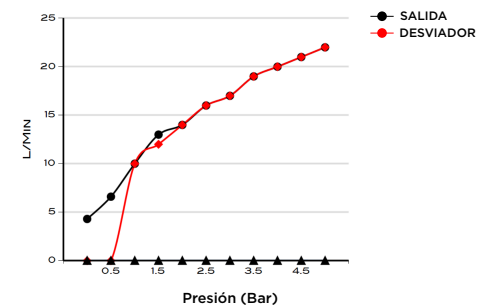

> MEDIDAS EN MM.

CÓDIGO / COLOR

- CU2-S/C-POL ● POLISHED CHROME
- CU2-S/C-BRU ● BRUSHED NICKLED
- CU2-S/C-SS ● STAINLESS STEEL
- CU2-S/C-GRA ● GRAPHITE
- CU2-S/C-BLA ● BLACK MATT CHROME
- CU2-S/C-ROS ● ROSE GOLD
- CU2-S/C-GOL ● GOLD
- CU2-S/C-BRA ● BRASS
- CU2-S/C-ABR ● ANTIQUE BRASS

CONTENIDO DEL ENVÍO

VÁLVULA · MONOMANDO PARA DUCHA Y DESVIADOR
 KIT DE FIJACIÓN · GUÍA DE INSTALACIÓN · GUÍA MANTENIMIENTO

DATOS TÉCNICOS

PRODUCTO: CUADRO 2
 CLASE: MEZCLADOR MONOMANDO EMPOTRABLE
 PARA BAÑO/DUCHA CON DESVIADOR PARA
 DOS SALIDAS
 MATERIAL: BRASS
 TAMAÑO CONEXIÓN: 1/2"
 PRESIÓN: 0.2-5 BAR
 RMP: 1.0 BAR MP