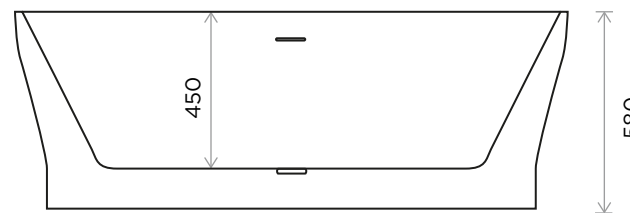

reddot winner
brand design

WeAre360°

> MEDIDAS EN MM.

	COLECCIÓN	PRODUCTO	CÓDIGO Y COLOR
 INTERNATIONAL WATER & WELLNESS	Bañera Acrylic	Gem 1600x800x580mm (63"x31"x23")	GEM-TAC ● POLISHED FINISH