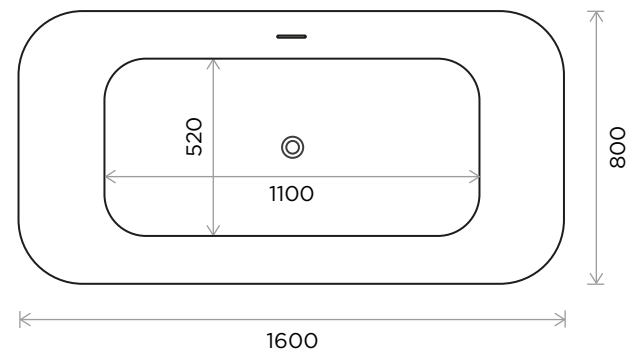

reddot winner
brand design

WeAre360°

> MEDIDAS EN MM.

	COLECCIÓN	PRODUCTO	CÓDIGO Y COLOR
 INTERNATIONAL WATER & WELLNESS	Bañera Acrylic	Gem 1600x800x580mm (63"x31"x23")	GEM-TAC ● POLISHED FINISH