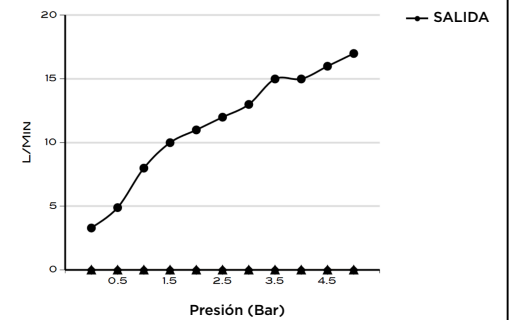

> MEDIDAS EN MM.

CÓDIGO Y COLOR

- HS1-ROU-POL ● POLISHED CHROME
- HS1-ROU-BLA ● BLACK MATT CHROME

EL ENVÍO INCLUYE

- DUCHA DE MANO
- MANGUERA PVC 1,5M
- GUÍA DE CUIDADO Y MANTENIMIENTO

INFORMACIÓN TÉCNICA

PRODUCTO: H/S 1 WAY REDONDA
 COLECCIÓN: DUCHA DE MANO
 MATERIAL: BRASS
 TAMAÑO BOCA: 1/2"
 FUNCION: LLUVIA
 PRESIÓN: 0.2-5 BAR
 -