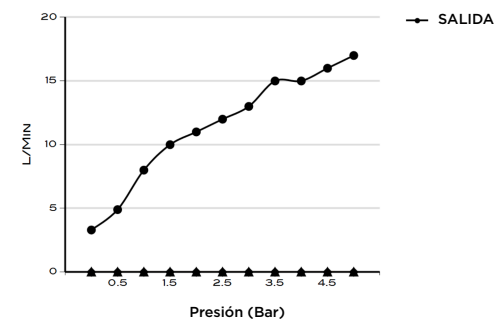

> MEDIDAS EN MM.

CÓDIGO Y COLOR

- HS1-SQU-POL ● POLISHED CHROME
- HS1-SQU-BLA ● BLACK MATT CHROME

INFORMACIÓN TÉCNICA

PRODUCTO: H/S 1 WAY CUADRADA  
 COLECCIÓN: DUCHA DE MANO  
 MATERIAL: BRASS  
 TAMAÑO BOCA: 1/2"  
 FUNCION: LLUVIA  
 PRESIÓN: 0.2-5 BAR  
 -

EL ENVÍO INCLUYE

- DUCHA DE MANO
- MANGUERA PVC 1,5M
- GUÍA DE CUIDADO Y MANTENIMIENTO

iwandw.com