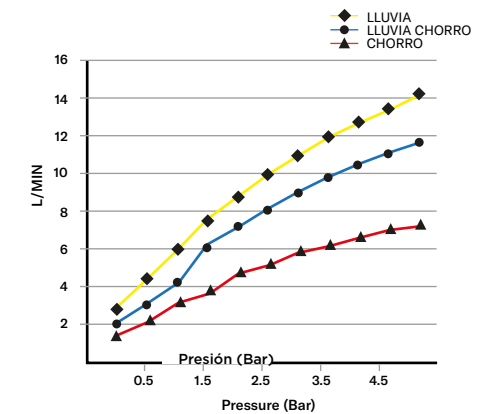

> MEDIDAS EN MM.

CÓDIGO Y COLOR

HS3-ROU-POL ● POLISHED CHROME
HS3-ROU-BLA ● BLACK MATT CHROME

INFORMACIÓN TÉCNICA

PRODUCTO: H/S 3 WAY REDONDA
COLECCIÓN: DUCHA DE MANO
MATERIAL: BRASS
TAMAÑO BOCA: 1/2"
FUNCION: LLUVIA
PRESIÓN: 0.2-5 BAR
-

EL ENVÍO INCLUYE

DUCHA DE MANO
MANGUERA PVC 1,5M
GUÍA DE CUIDADO Y MANTENIMIENTO

iwandw.com

> SIZES IN MM.