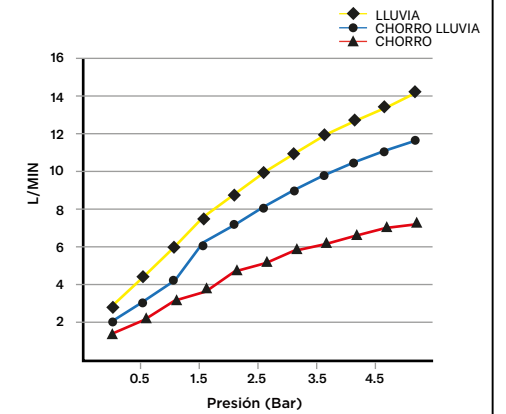

> MEDIDAS EN MM.

CÓDIGO Y COLOR

HS3-SQU-POL ● POLISHED CHROME
 HS3-SQU-BLA ● BLACK MATT CHROME

INFORMACIÓN TÉCNICA

PRODUCTO: H/S 3 WAY CUADRADA
 COLECCIÓN: DUCHA DE MANO
 MATERIAL: BRASS
 TAMAÑO BOCA: 1/2"
 FUNCION: LLUVIA
 PRESIÓN: 0.2-5 BAR
 -

EL ENVÍO INCLUYE

DUCHA DE MANO
 MANGUERA PVC 1,5M
 GUÍA DE CUIDADO Y MANTENIMIENTO

iwandw.com