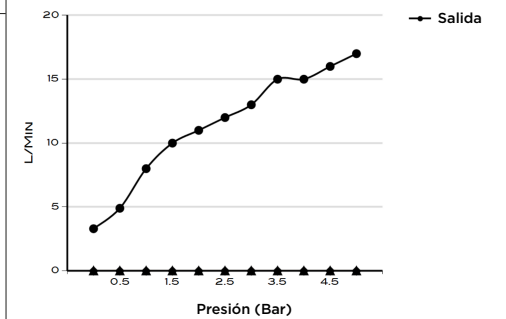

> MEDIDAS EN MM.

CÓDIGO Y COLOR

HS-ROU-POL	●	POLISHED CHROME
HS-ROU-BRU	●	BRUSHED NICKLED
HS-ROU-SS	●	STAINLESS STEEL
HS-ROU-GRA	●	GRAPHITE
HS-ROU-BLA	●	BLACK MATT CHROME
HS-ROU-ROS	●	ROSE GOLD
HS-ROU-GOL	●	GOLD
HS-ROU-BRA	●	BRASS
HS-ROU-ABR	●	ANTIQUÉ BRASS

EL ENVÍO INCLUYE

DUCHA DE MANO
MANGUERA PVC 1,5M
GUÍA DE CUIDADO Y MANTENIMIENTO

INFORMACIÓN TÉCNICA

PRODUCTO: H/S REDONDA
COLECCIÓN: DUCHA DE MANO
MATERIAL: BRASS
TAMAÑO BOCA: 1/2"
FUNCION: LLUVIA
PRESIÓN: 0.2-5 BAR