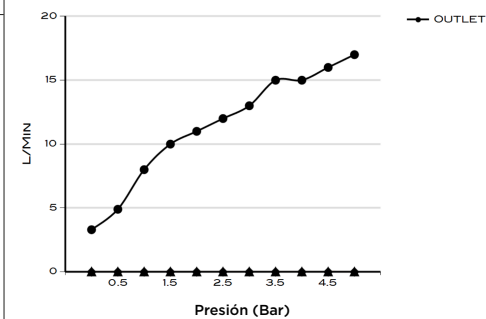

> MEDIDAS EN MM.

CÓDIGO Y COLOR

- HS-SQU-POL ● POLISHED CHROME
- HS-SQU-BRU ● BRUSHED NICKLED
- HS-SQU-SS ● STAINLESS STEEL
- HS-SQU-GRA ● GRAPHITE
- HS-SQU-BLA ● BLACK MATT CHROME
- HS-SQU-ROS ● ROSE GOLD
- HS-SQU-GOL ● GOLD
- HS-SQU-BRA ● BRASS
- HS-SQU-ABR ● ANTIQUE BRASS

EL ENVÍO INCLUYE

- DUCHA DE MANO
- MANGUERA PVC 1,5M
- GUÍA DE CUIDADO Y MANTENIMIENTO

INFORMACIÓN TÉCNICA

PRODUCTO: H/S CUADRADA
 COLECCIÓN: DUCHA DE MANO
 MATERIAL: BRASS
 TAMAÑO BOCA: 1/2"
 FUNCION: LLUVIA
 PRESIÓN: 0.2-5 BAR
 -