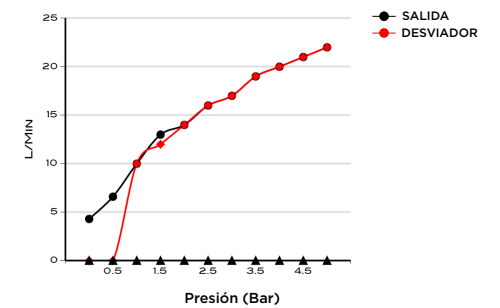

> MEDIDAS EN MM.

CÓDIGO / COLOR

- IC3SC-HS/SP-POL ● POLISHED CHROME
- IC3SC-HS/SP-BRU ● BRUSHED NICKLED
- IC3SC-HS/SP-SS ● STAINLESS STEEL
- IC3SC-HS/SP-GRA ● GRAPHITE
- IC3SC-HS/SP-BLA ● BLACK MATT CHROME
- IC3SC-HS/SP-ROS ● ROSE GOLD
- IC3SC-HS/SP-GOL ● GOLD
- IC3SC-HS/SP-BRA ● BRASS
- IC3SC-HS/SP-ABR ● ANTIQUE BRASS

CONTENIDO DEL ENVÍO

VÁLVULA · PLACA EXTERNA  
MANGO · KIT DE FIJACIÓN · GUÍA DE INSTALACIÓN  
MANUAL DE CUIDADO Y MANTENIMIENTO

DATOS TÉCNICOS

PRODUCTO: ICON3 W/HS & SPOUT  
CLASE: DESVIADOR DE GIRO PARA 2 SALIDAS  
CON PARADAS DE SERVICIO Y MANIJA ÚNICA  
MATERIAL: BRASS  
TAMAÑO CONEXIÓN: 1/2"  
PRESIÓN : 0.2-5 BAR  
RMP: 1.0 BAR MP