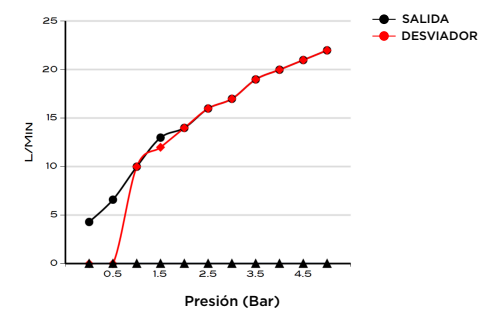

> MEDIDAS EN MM.

CÓDIGO / COLOR

- IC2SC-HS-POL ● POLISHED CHROME
- IC2SC-HS-BRU ● BRUSHED NICKLED
- IC2SC-HS-SS ● STAINLESS STEEL
- IC2SC-HS-GRA ● GRAPHITE
- IC2SC-HS-BLA ● BLACK MATT CHROME
- IC2SC-HS-ROS ● ROSE GOLD
- IC2SC-HS-GOL ● GOLD
- IC2SC-HS-BRA ● BRASS
- IC2SC-HS-ABR ● ANTIQUE BRASS

DATOS TÉCNICOS

PRODUCTO: ICON 2 W/HS
 CLASE: DESVIADOR DE GIRO PARA 2 SALIDAS,
 VÁLVULA DE PARED
 MATERIAL: BRASS
 TAMAÑO CONEXIÓN: 1/2"
 PRESIÓN: 0.2-5 BAR
 RMP: 1.0 BAR MP

CONTENIDO DEL ENVÍO

VÁLVULA · PLACA EXTERNA
 MANGO · KIT DE FIJACIÓN · GUÍA DE INSTALACIÓN
 MANUAL DE CUIDADO Y MANTENIMIENTO