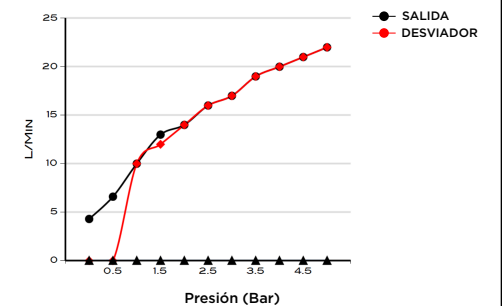

> MEDIDAS EN MM.

CÓDIGO / COLOR

- ICO2-S/C-POL ● POLISHED CHROME
- ICO2-S/C-BRU ● BRUSHED NICKLED
- ICO2-S/C-SS ● STAINLESS STEEL
- ICO2-S/C-GRA ● GRAPHITE
- ICO2-S/C-BLA ● BLACK MATT CHROME
- ICO2-S/C-ROS ● ROSE GOLD
- ICO2-S/C-GOL ● GOLD
- ICO2-S/C-BRA ● BRASS
- ICO2-S/C-ABR ● ANTIQUE BRASS

CONTENIDO DEL ENVÍO

VÁLVULA · MONOMANDO PARA DUCHA Y DESVIADOR  
KIT DE FIJACIÓN · GUÍA DE INSTALACIÓN · GUÍA MANTENIMIENTO

DATOS TÉCNICOS

PRODUCTO: ICON 2  
CLASE: CONTROL DE DUCHA DE PARED  
DESVIADOR DE GIRO PARA 2 SALIDAS  
MATERIAL: BRASS  
TAMAÑO CONEXIÓN: 1/2"  
PRESIÓN: 0.2-5 BAR