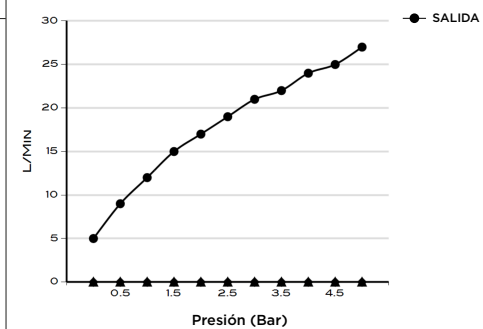

> MEDIDAS EN MM.

CÓDIGO / COLOR

ICO-S/C-POL	●	POLISHED CHROME
ICO-S/C-BRU	●	BRUSHED NICKLED
ICO-S/C-SS	●	STAINLESS STEEL
ICO-S/C-GRA	●	GRAPHITE
ICO-S/C-BLA	●	BLACK MATT CHROME
ICO-S/C-ROS	●	ROSE GOLD
ICO-S/C-GOL	●	GOLD
ICO-S/C-BRA	●	BRASS
ICO-S/C-ABR	●	ANTIQUÉ BRASS

CONTENIDO DEL ENVÍO

VÁLVULA · PLACA EXTERNA
MANGO · KIT DE FIJACIÓN · GUÍA DE INSTALACIÓN
MANUAL DE CUIDADO Y MANTENIMIENTO

DATOS TÉCNICOS

PRODUCTO: ICON 1 WAY
CLASE: MEZCLADOR MONOMANDO EMPOTRABLE
PARA DUCHA
MATERIAL: BRASS
TAMAÑO CONEXIÓN: 1/2"
PRESIÓN: 0.2-5 BAR
RMP: 0.5 BAR MP