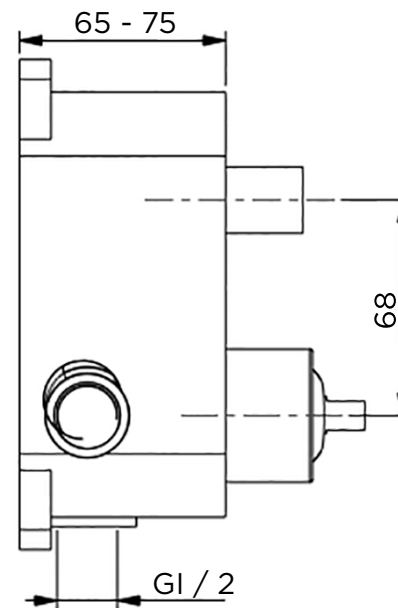

CONTENIDO DEL ENVÍO

VÁLVULA · MONOMANDO PARA DUCHA Y DESVIADOR
KIT DE FIJACIÓN · GUÍA DE INSTALACIÓN · GUÍA MANTENIMIENTO

DATOS TÉCNICOS

PRODUCTO: MOHS 2
CLASE: MEZCLADOR MONOMANDO EMPOTRABLE
PARA BAÑO/DUCHA CON DESVIADOR PARA
DOS SALIDAS
MATERIAL: BRASS
TAMAÑO CONEXIÓN: 1/2"
PRESIÓN: 0.2-5 BAR
RMP: 1.0 BAR MP

iwandw.com

PRODUCTO

COLECCIÓN

REFERENCIA

Mando de baño/ducha

Wellness

Mohs 2 / Universal Box