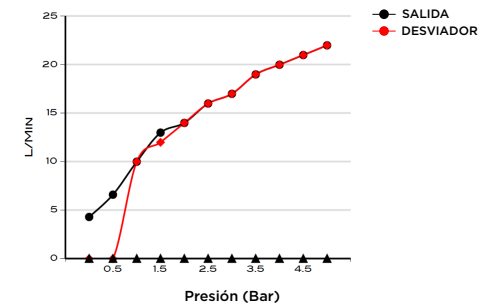

> MEDIDAS EN MM.

CÓDIGO / COLOR

MO2-S/C-POL	●	POLISHED CHROME
MO2-S/C-BRU	●	BRUSHED NICKLED
MO2-S/C-SS	●	STAINLESS STEEL
MO2-S/C-GRA	●	GRAPHITE
MO2-S/C-BLA	●	BLACK MATT CHROME
MO2-S/C-ROS	●	ROSE GOLD
MO2-S/C-GOL	●	GOLD
MO2-S/C-BRA	●	BRASS
MO2-S/C-ABR	●	ANTIQUÉ BRASS

CONTENIDO DEL ENVÍO

VÁLVULA · MONOMANDO PARA DUCHA Y DESVIADOR
KIT DE FIJACIÓN · GUÍA DE INSTALACIÓN · GUÍA MANTENIMIENTO

DATOS TÉCNICOS

PRODUCTO: MOHS 2
CLASE: MEZCLADOR MONOMANDO EMPOTRABLE
PARA BAÑO/DUCHA CON DESVIADOR PARA
DOS SALIDAS
MATERIAL: BRASS
TAMAÑO CONEXIÓN: 1/2"
PRESIÓN: 0.2-5 BAR
RMP: 1.0 BAR MP