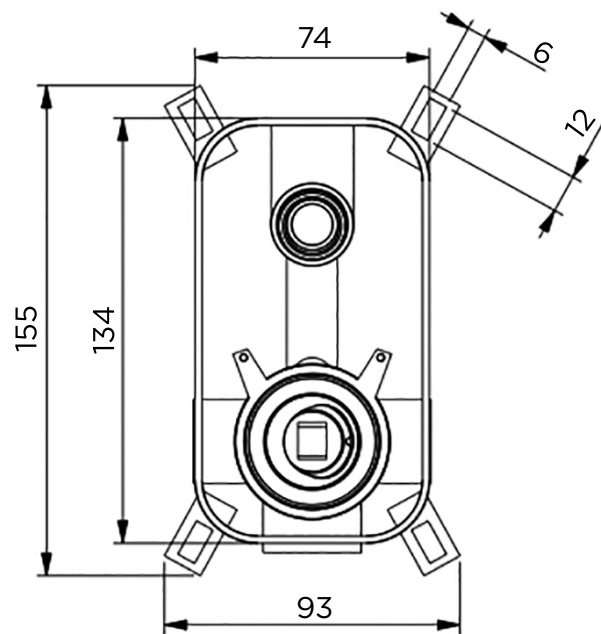

CONTENIDO DEL ENVÍO

VÁLVULA · MONOMANDO PARA DUCHA Y DESVIADOR
KIT DE FIJACIÓN · GUÍA DE INSTALACIÓN · GUÍA MANTENIMIENTO

DATOS TÉCNICOS

PRODUCTO: MOHS 2
CLASE: MEZCLADOR MONOMANDO EMPOTRABLE
PARA BAÑO/DUCHA CON DESVIADOR PARA
DOS SALIDAS
MATERIAL: BRASS
TAMAÑO CONEXIÓN: 1/2"
PRESIÓN: 0.2-5 BAR
RMP: 1.0 BAR MP

iwandw.com

PRODUCTO

COLECCIÓN

REFERENCIA

Mando de baño/ducha

Wellness

Mohs 2 / Universal Box