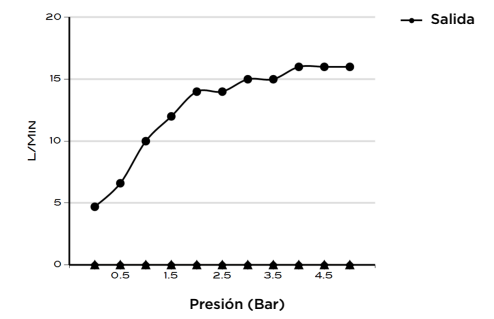

> MEDIDAS EN MM.

CÓDIGO Y COLOR

- RE-204-POL ● POLISHED CHROME
- RE-204-BRU ● BRUSHED NICKLED
- RE-204-SS ● STAINLESS STEEL
- RE-204-GRA ● GRAPHITE
- RE-204-BLA ● BLACK MATT CHROME
- RE-204-ROS ● ROSE GOLD
- RE-204-GOL ● GOLD
- RE-204-BRA ● BRASS
- RE-204-ABR ● ANTIQUE BRASS

INFORMACIÓN TÉCNICA

COLECCIÓN: ROCIADOR DE TECHO EMPOTRADO
 PRODUCTO: RE 2040
 DUCHA RECTANGULAR
 MATERIAL: BRASS
 TAMAÑO BOCA: 1/2"
 PRESIÓN: 0.2-5 BAR
 RMP: 0.5 BAR LP
 -

EL ENVÍO INCLUYE

DUCHA DE MANO
 MANUAL DE CUIDADO Y MANTENIMIENTO