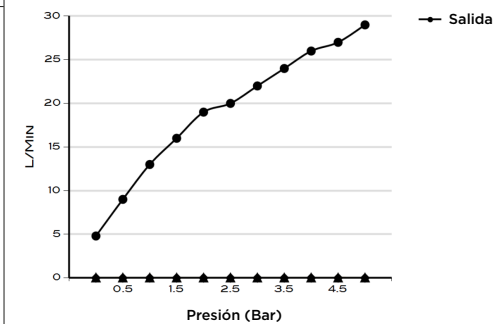

EL ENVÍO INCLUYE

DUCHA DE MANO
GUÍA DE CUIDADO Y MANTENIMIENTO