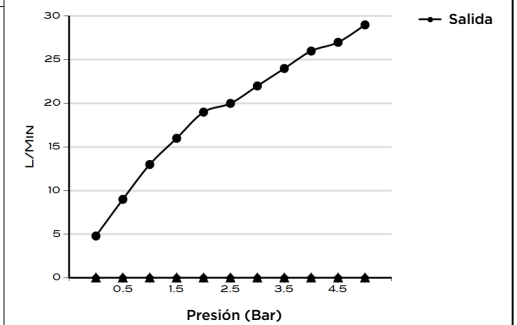

> MEDIDAS EN MM.

CÓDIGO Y COLOR

SHR-25-POL	●	POLISHED CHROME
SHR-25-BRU	●	BRUSHED NICKLED
SHR-25-SS	●	STAINLESS STEEL
SHR-25-GRA	●	GRAPHITE
SHR-25-BLA	●	BLACK MATT CHROME
SHR-25-ROS	●	ROSE GOLD
SHR-25-GOL	●	GOLD
SHR-25-BRA	●	BRASS
SHR-25-ABR	●	ANTIQUÉ BRASS

EL ENVÍO INCLUYE

SHOWER HEAD
GUÍA DE CUIDADO Y MANTENIMIENTO

INFORMACIÓN TÉCNICA

COLECCIÓN: ROCIADOR DE TECHO EMPOTRADO
 PRODUCTO: SHR 25
 DUCHA MONOFUNCIÓN REDONDA
 MATERIAL: BRASS
 TAMAÑO BOCA: 1/2"
 PRESIÓN: 0.2-5 BAR
 RMP: 0.5 BAR LP
 -